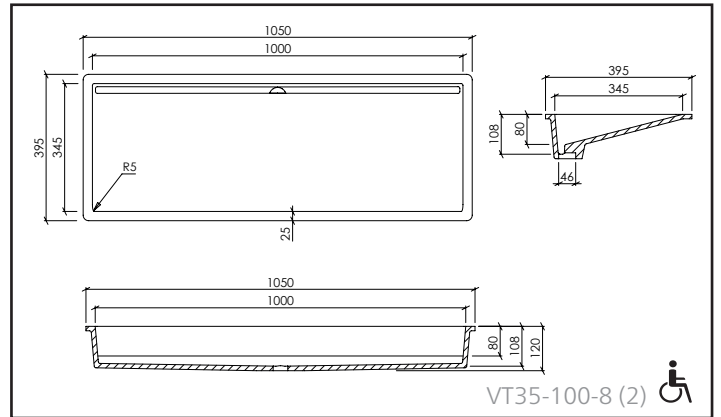

AFWERKINGEN:

- 1/ Overloop mogelijk (met externe overloop)
- 2/ Overloop niet mogelijk
- 3/ Met/zonder geïntegreerde overloop mogelijk