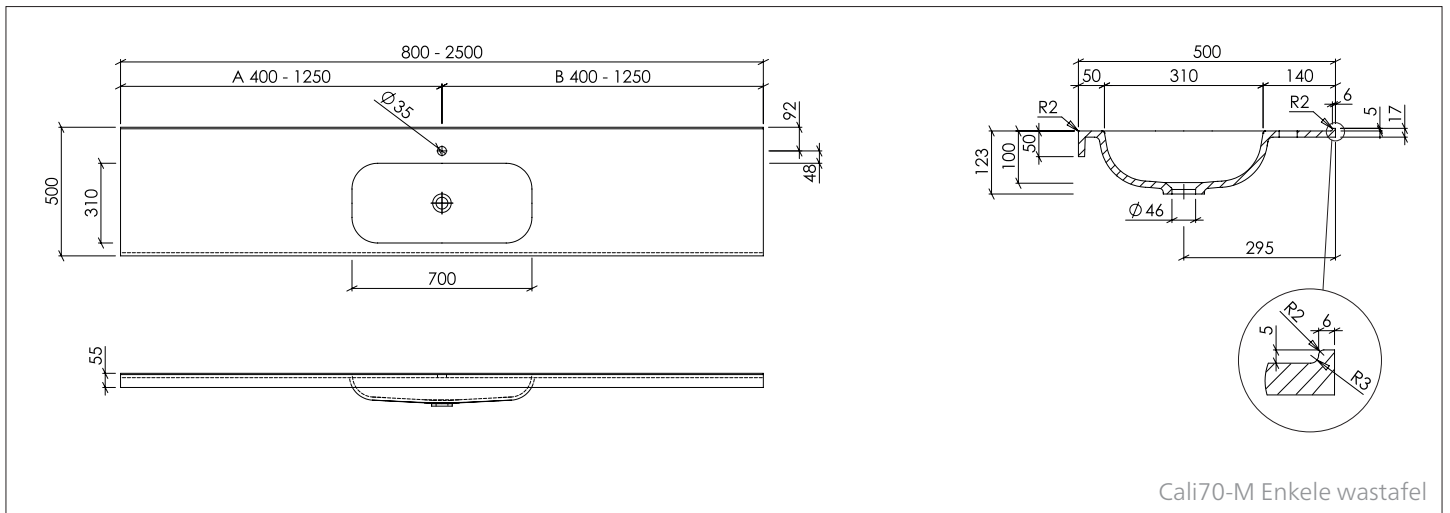

Technische gegevens/bevestiging/extra uitrusting:

Binnenmaat wastafel (L x B x H):	700 x 310 x 100 mm
Diepte:	500 mm
Materiaaldikte:	12 mm
Voorkant:	H = 50 mm
Wandverbindingsprofiel met vulling:	H = 5 mm
Lengte enkele wastafel:	800 - 2500 mm
Lengte meervoudige wastafel:	vanaf 1600 mm
Extra uitrusting:	- Zijpaneel gelijmd zonder voegen, links en/of rechts - Papierafvoerbuis (rond of hoekig) naadloos geïntegreerd
Bevestiging:	- Om op meubels te rusten of aan de muur te bevestigen - Voor wandmontage: hoeksteun 407 mm - Voor nisinstallatie, extra muursteen 480 mm