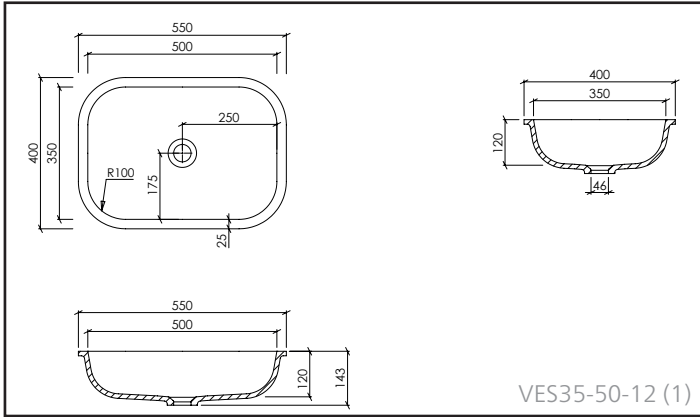

VES31-50-10 (1)