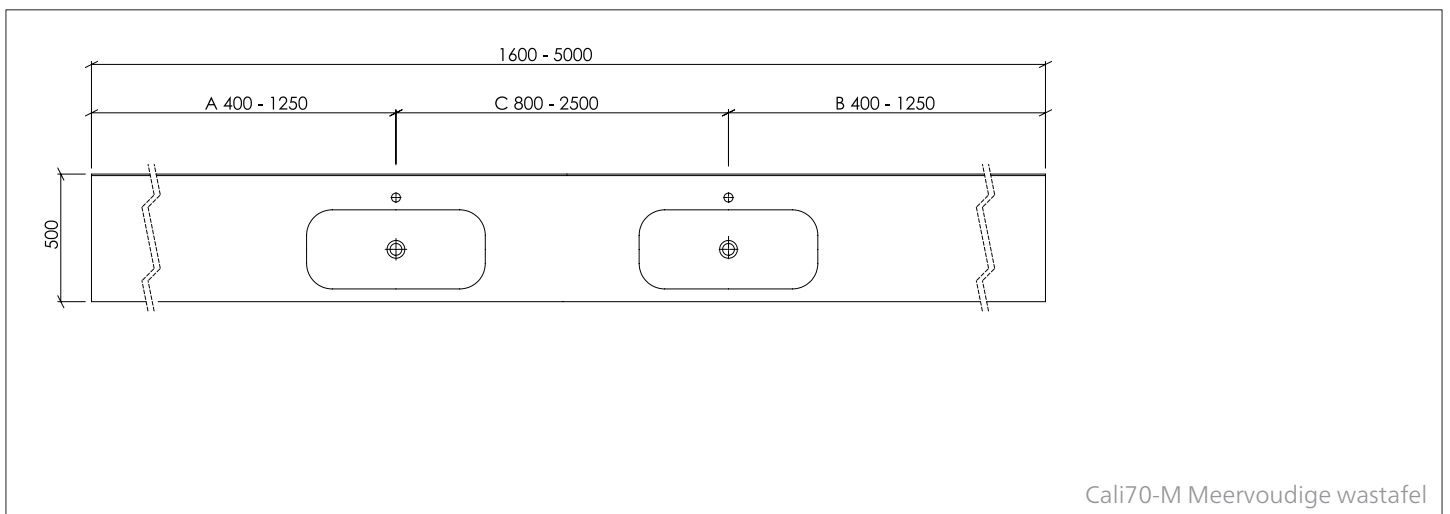

Cali70-M Enkele wastafel

Cali70-M Meervoudige wastafel

Technische gegevens/bevestiging/extra uitrusting:

Binnenmaat wastafel (L x B x H):	700 x 310 x 100 mm
Diepte:	500 mm
Materiaaldikte:	12 mm
Voorkant:	H = 50 mm
Wandverbindingsprofiel met vulling:	H = 5 mm
Lengte enkele wastafel:	800 - 2500 mm
Lengte meervoudige wastafel:	vanaf 1600 mm
Extra uitrusting:	- Zijpaneel gelijmd zonder voegen, links en/of rechts - Papierafvoerbuis (rond of hoekig) naadloos geïntegreerd
Bevestiging:	- Om op meubels te rusten of aan de muur te bevestigen - Voor wandmontage: hoeksteun 407 mm - Voor nisinstallatie, extra muursteen 480 mm