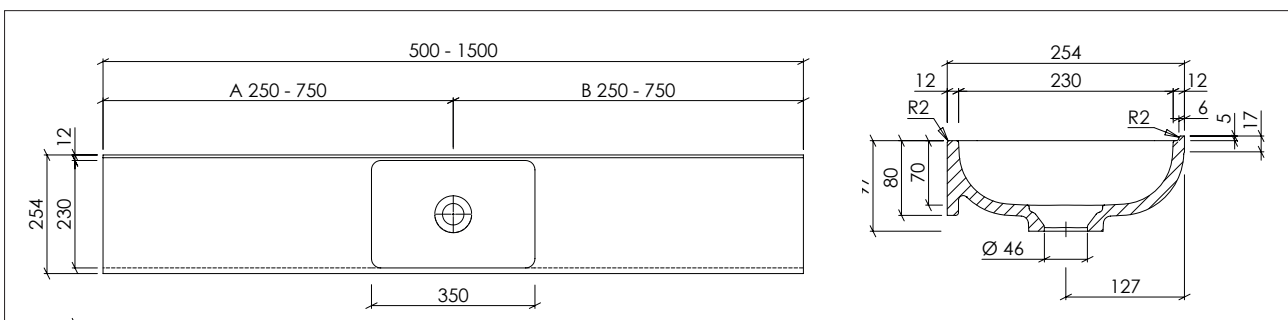

ACCESSOIRES (IN OPTIE):

- Hoeksteun 180 mm, wandsteun 180 mm voor nisinstallatie