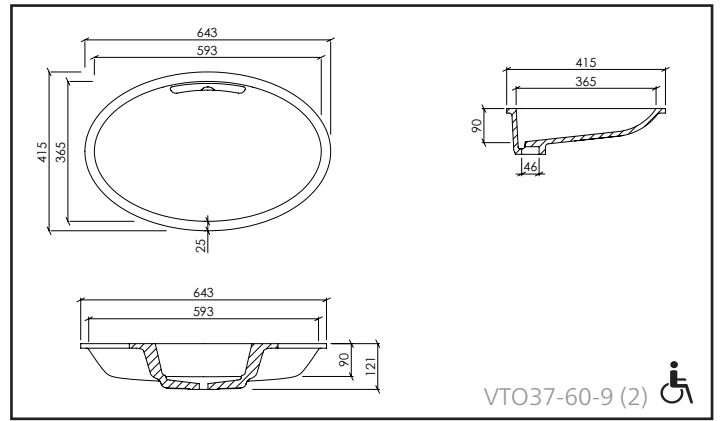

- 1/ Overloop mogelijk (met externe overloop)
- 2/ Overloop niet mogelijk
- 3/ Met/zonder geïntegreerde overloop mogelijk

VARICOR® SANITAIR:

OVALE LAVABO MET DISCRETE AFVOER

OMSCHRIJVING:

- Gegoten lavabo voor onderbouw
- Materiaaldikte: 12 mm
- De lavabo's voldoen aan de eisen van CE-markering volgens DIN EN 14688