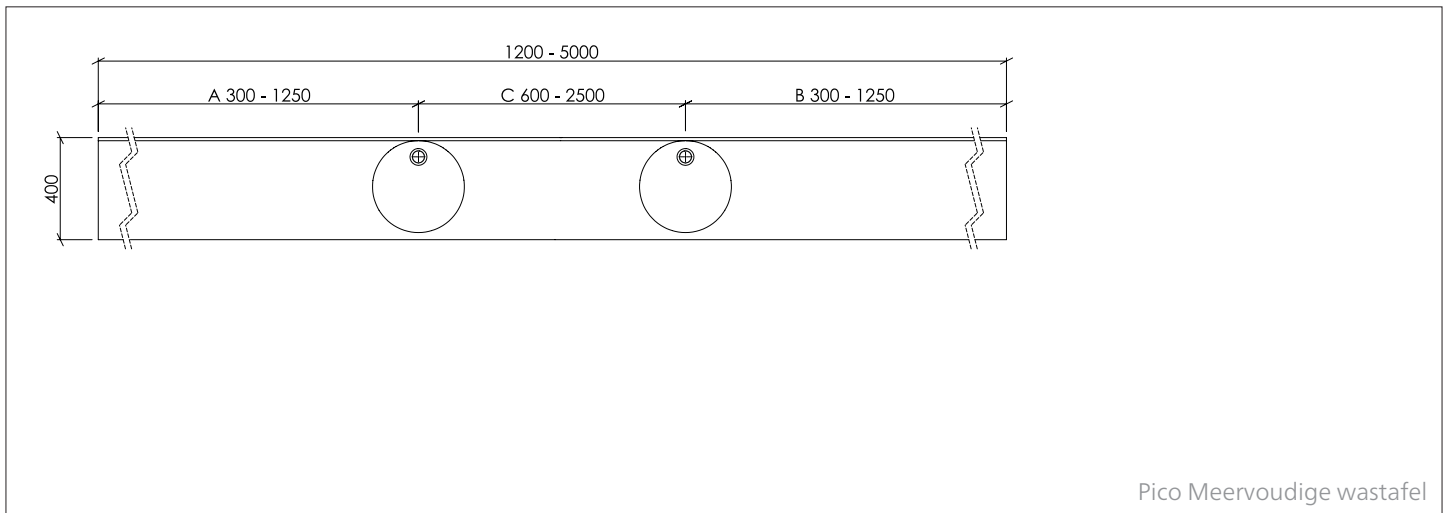

AFVOER:

- Standaard afvoer volgens DIN EN 31 voor aftapkranen met 1 ¼"

OVERLOOP:

- Standaard ZONDER overloop

Pico Enkele wastafel

Pico Meervoudige wastafel

Technische gegevens/bevestiging/extra uitrusting:

Binnenmaat wastafel (Ø x H):	Ø 360 x 97 mm
Diepte:	400 mm
Materiaaldikte:	12 mm
Voorkant:	H = 100 mm
Wandverbindingsprofiel met vulling:	H = 30 mm
Lengte enkele wastafel:	600 - 2500 mm
Lengte meervoudige wastafel:	vanaf 1200 mm
Extra uitrusting:	- Zijpaneel gelijmd zonder voegen, links en/of rechts - Functionele uitsparing, bijv. handdoekhouder - Papierafvoerbuis (rond of hoekig) naadloos geïntegreerd
Bevestiging:	- Hoeksteun 310 mm - Voor nisinstallatie, extra muursteun 180 mm