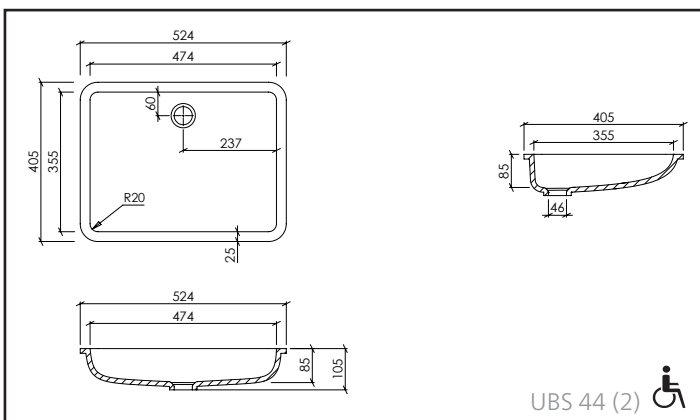

AFWERKINGEN:

- 1/ Overloop mogelijk (met externe overloop)
- 2/ Overloop niet mogelijk
- 3/ Met/zonder geïntegreerde overloop mogelijk