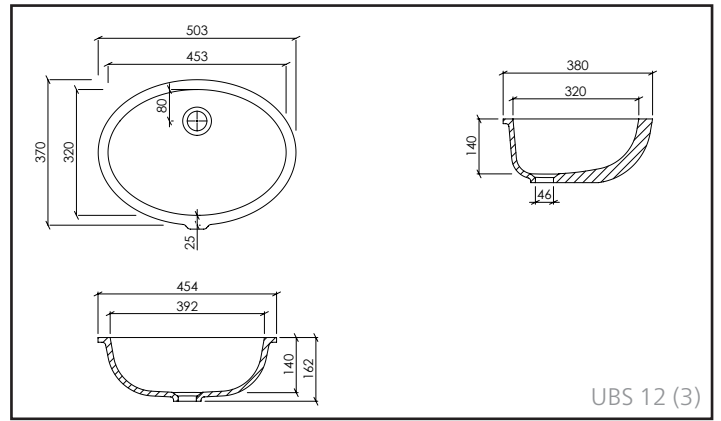

AFWERKINGEN:

- 1/ Overloop mogelijk (met externe overloop)
- 2/ Overloop niet mogelijk
- 3/ Met/zonder geïntegreerde overloop mogelijk