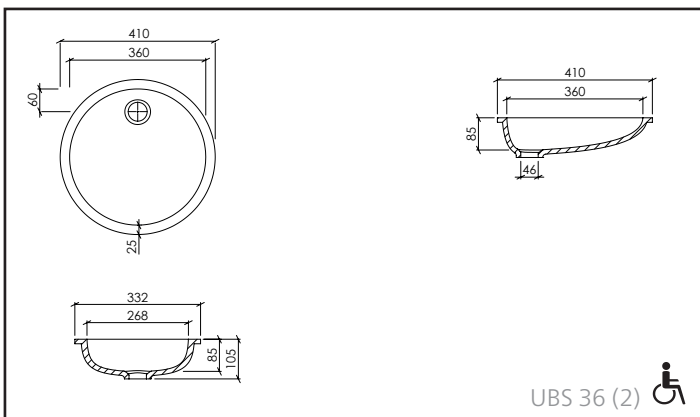

AFWERKINGEN:

- 1/ Overloop mogelijk (met externe overloop)
- 2/ Overloop niet mogelijk
- 3/ Met/zonder geïntegreerde overloop mogelijk