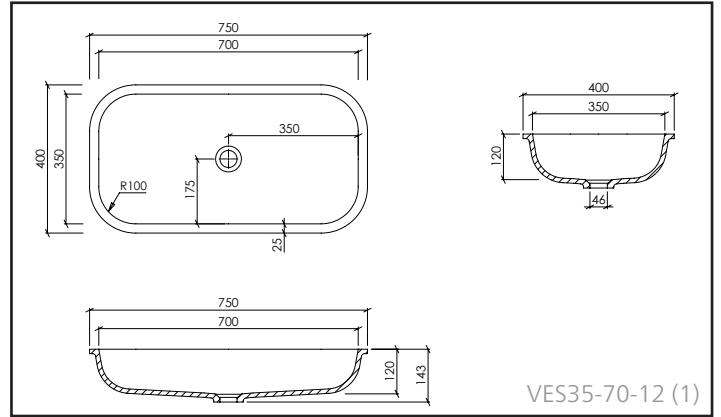

VES31-70-10 (1)

VES35-70-12 (1)