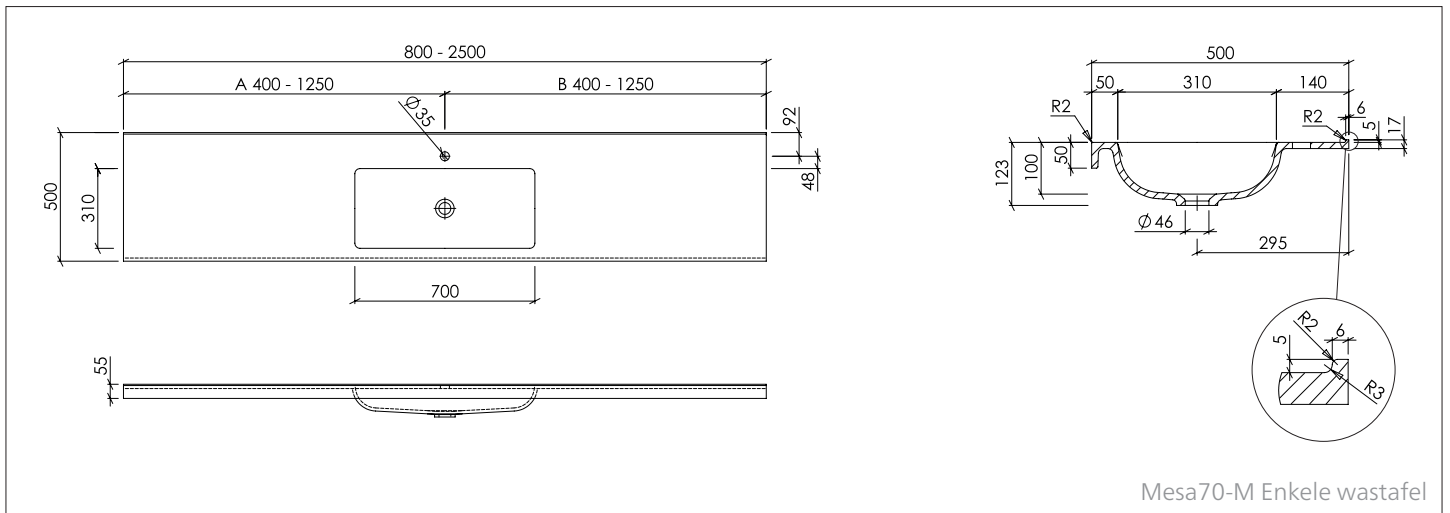

Technische gegevens/bevestiging/extra uitrusting:

Binnenmaat wastafel (L x B x H):	700 x 310 x 100 mm
Diepte:	500 mm
Materiaaldikte:	12 mm
Voorkant:	H = 50 mm
Wandverbindingsprofiel met vulling:	H = 5 mm
Lengte enkele wastafel:	800 - 2500 mm
Lengte meervoudige wastafel:	vanaf 1600 mm
Extra uitrusting:	- Zijpaneel gelijmd zonder voegen, links en/of rechts - Papierafvoerbuis (rond of hoekig) naadloos geïntegreerd
Bevestiging:	- Om op meubels te rusten of aan de muur te bevestigen - Voor wandmontage: hoeksteun 407 mm - Voor nisinstallatie, extra muursteun 480 mm