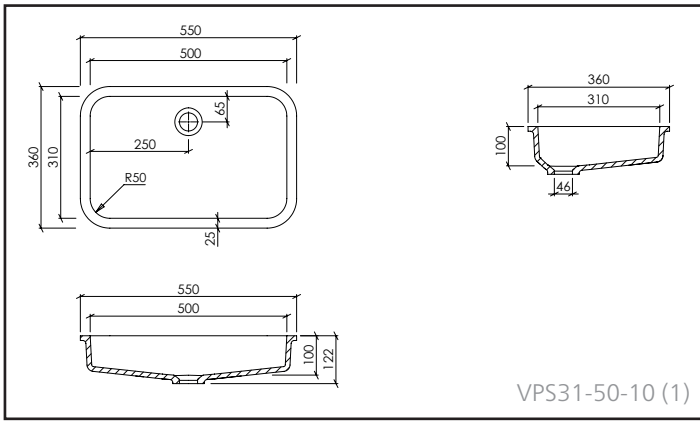

AFWERKINGEN:

- 1/ Overloop mogelijk (met externe overloop)
- 2/ Overloop niet mogelijk
- 3/ Met/zonder geïntegreerde overloop mogelijk