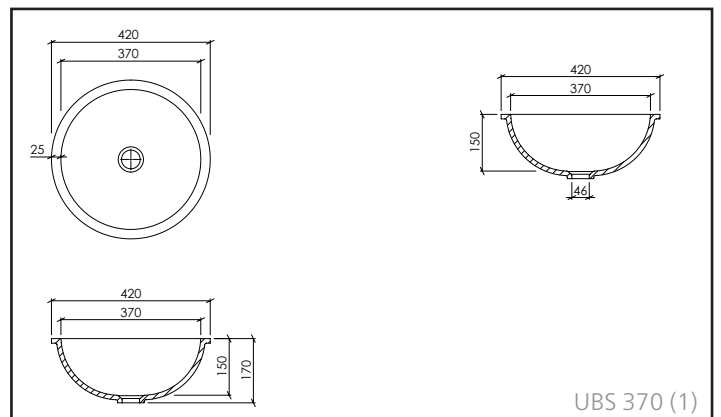

AFWERKINGEN:

- 1/ Overloop mogelijk (met externe overloop)
- 2/ Overloop niet mogelijk
- 3/ Met/zonder geïntegreerde overloop mogelijk