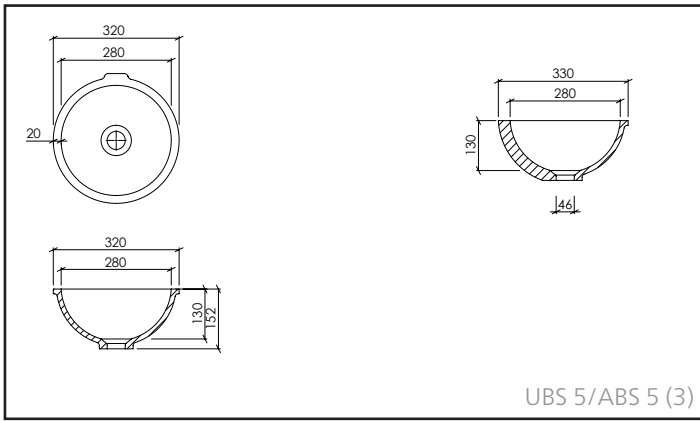

AFWERKINGEN:

- 1/ Overloop mogelijk (met externe overloop)
- 2/ Overloop niet mogelijk
- 3/ Met/zonder geïntegreerde overloop mogelijk