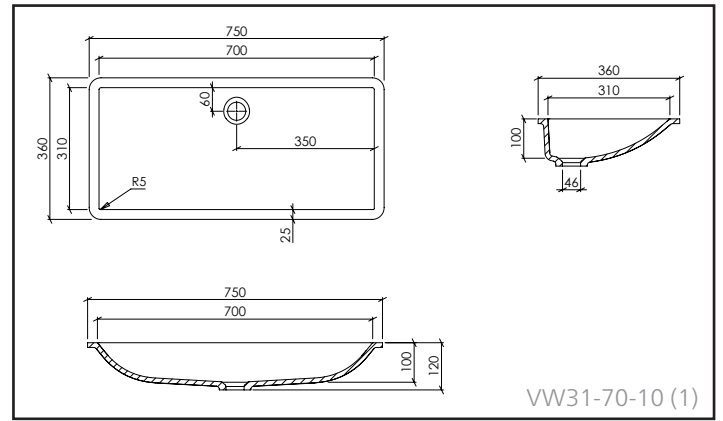

AFWERKINGEN:

- 1/ Overloop mogelijk (met externe overloop)
- 2/ Overloop niet mogelijk
- 3/ Met/zonder geïntegreerde overloop mogelijk