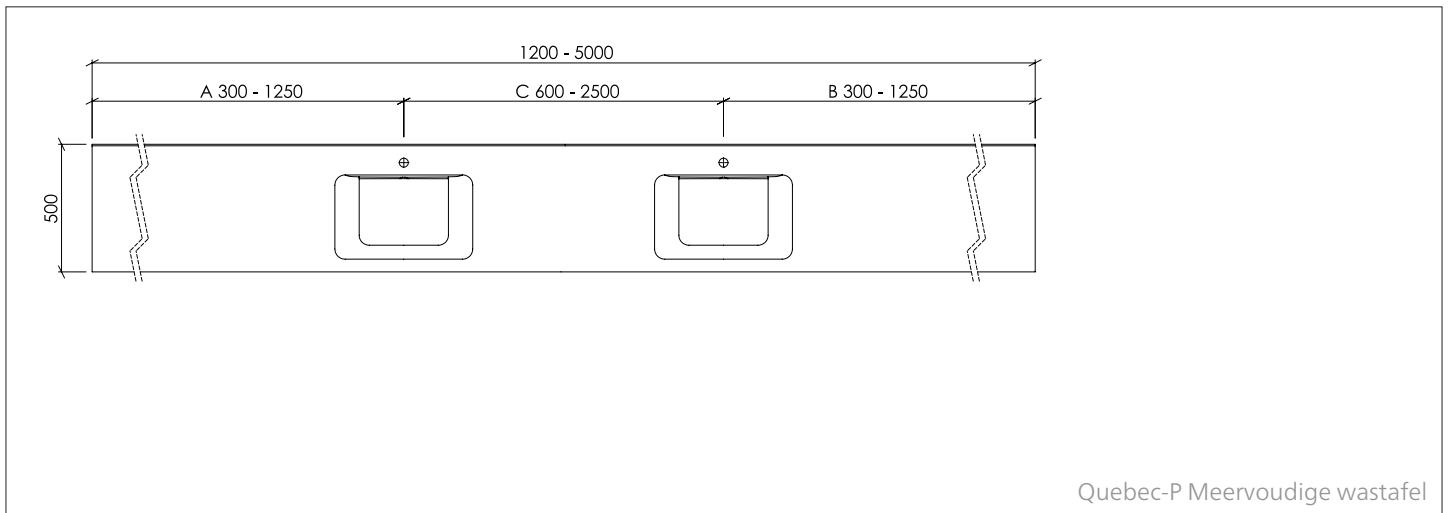

Quebec-P Enkele wastafel

Technische gegevens/bevestiging/extra uitrusting:

Binnenmaat wastafel (L x B x H): 540 x 330 x 82 mm

Diepte: 500 mm

Materiaaldikte: 12 mm

Voorkant: H = 150 mm

Wandverbindingsprofiel met vulling: H = 5 mm

Lengte enkele wastafel: 600 - 2500 mm

Lengte meervoudige wastafel: vanaf 1200 mm

Extra uitrusting:

- Zijpaneel gelijmd zonder voegen, links en/of rechts
- Functionele uitsparing, bijv. handdoekhouder
- Papierafvoerbuis (rond of hoekig) naadloos geïntegreerd

Bevestiging:

- Ophangbouten (meegeleverd)
- Voor nisinstallatie, extra muursteen 180 mm