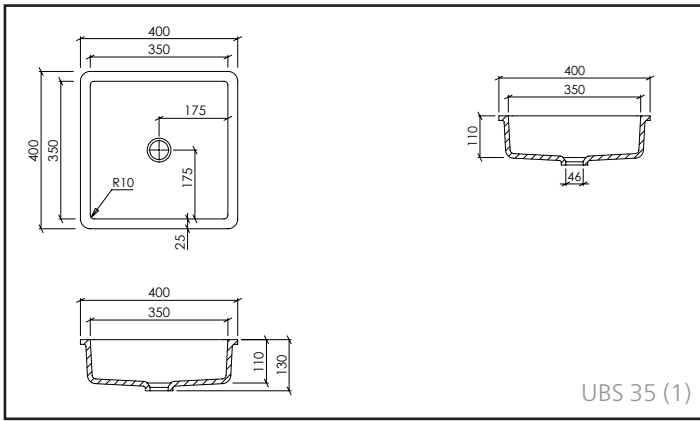

ACCESSOIRES:

- Permanente afvoer met VARICOR® afdekplaat
- Push-open met VARICOR® afdekplaat (Afvoer met VARICOR® afdekplaat: zie ook pg. 88/89)
- Voor UBS 48: grote afdekplaat 446 x 266 mm

AFVOER:

- Standaard afvoer volgens DIN EN 31 voor aftapkranen met 1 ¼"