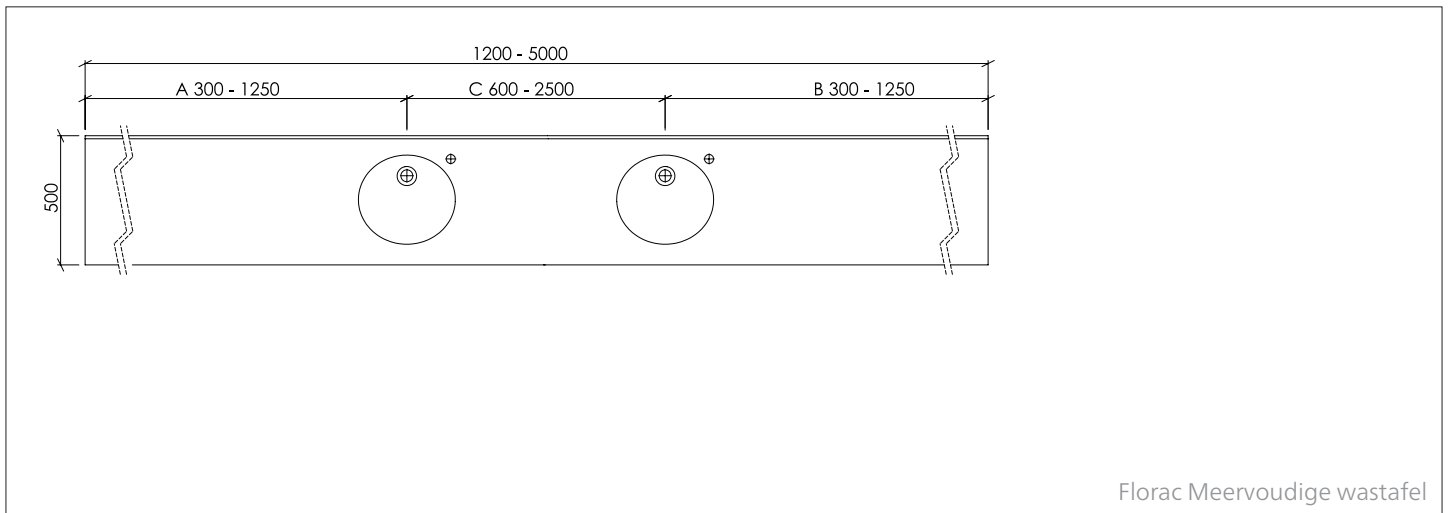

AFVOER:

- Standaard afvoer volgens DIN EN 31 voor aftapkranen met 1 1/4"

OVERLOOP:

- Standaard ZONDER overloop
- Optioneel mogelijk met externe overloop

Florac Enkele wastafel

Florac Meervoudige wastafel

Technische gegevens/bevestiging/extra uitrusting: