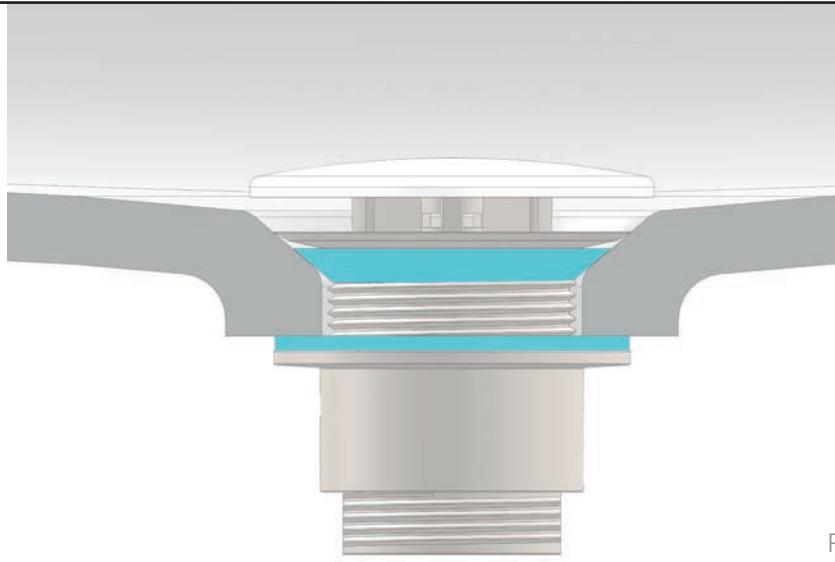

- 1/ Overloop mogelijk (met externe overloop)
- 2/ Overloop niet mogelijk
- 3/ Met/zonder geïntegreerde overloop mogelijk

VARICOR® SANITAIR:

AANVULLING: AFVOER MET VARICOR® AFDEKPLAAT

OMSCHRIJVING:

- Permanente afvoer voor wastafels zonder overloop.
Push-Open alleen voor wastafels met geïntegreerde overloop of voor wastafels met externe overloop.
- Geschikt voor afvoersystemen met 1 1/4"
- Leveringsomvang:
afvoerklep met opgelijmd VARICOR®-deksel