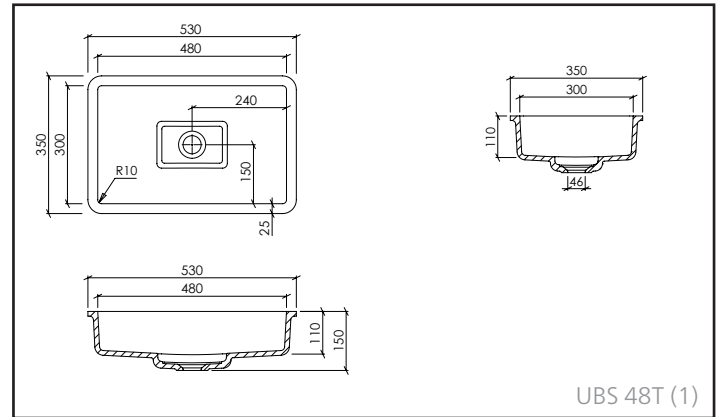

ACCESSOIRES:

- Permanente afvoer met VARICOR® afdekplaat
- Push-open met VARICOR® afdekplaat (Afvoer met VARICOR® afdekplaat: zie ook pg. 88/89)
- Voor UBS 48: grote afdekplaat 446 x 266 mm

AFVOER:

- Standaard afvoer volgens DIN EN 31 voor aftapkranen met 1 ¼"