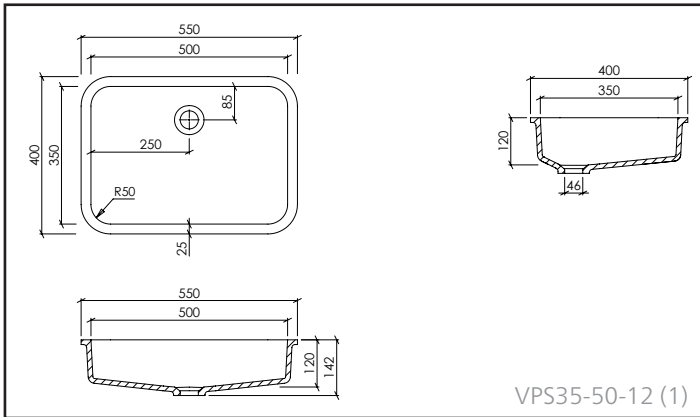

AFWERKINGEN:

- 1/ Overloop mogelijk (met externe overloop)
- 2/ Overloop niet mogelijk
- 3/ Met/zonder geïntegreerde overloop mogelijk