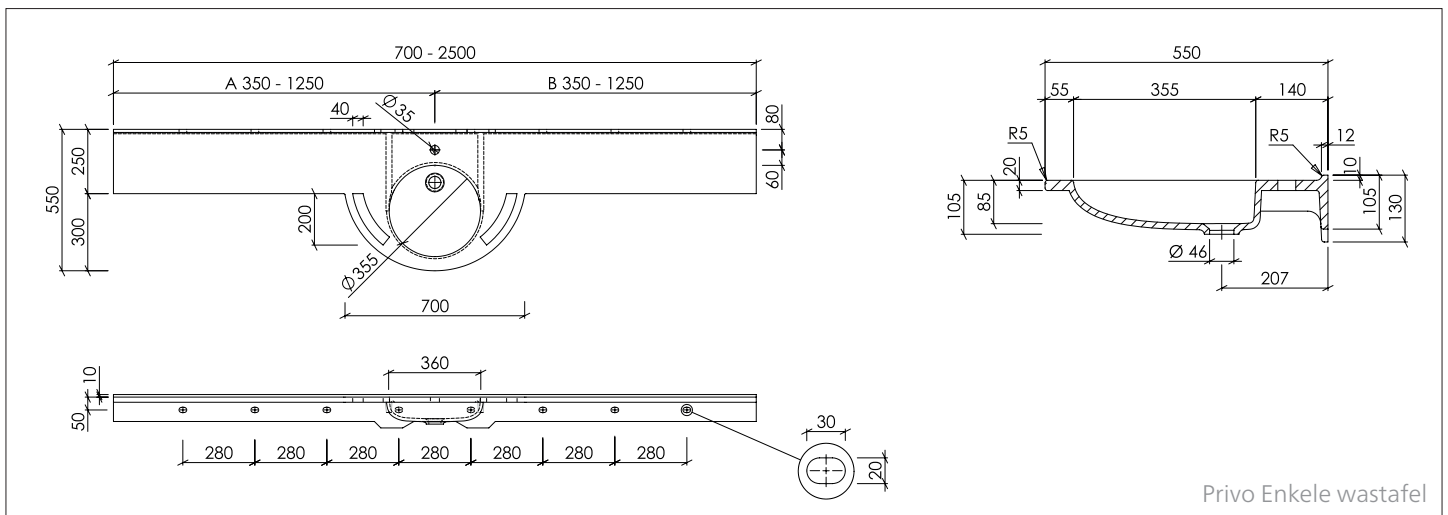

AFVOER:

- Standaard afvoer volgens DIN EN 31 voor aftapkranen met 1 1/4"

OVERLOOP:

- Standaard ZONDER overloop

Technische gegevens/bevestiging/extra uitrusting:

Binnenmaat wastafel (Ø x H):	Ø 355 x 85 mm
Diepte (midden wastafel/plank):	550/250 mm
Materiaaldikte:	12 mm, in het schapgedeelte 20 mm
Wandverbindingsprofiel met vulling:	H = 10 mm
Lengte enkele wastafel:	700 - 2500 mm
Lengte meervoudige wastafel:	vanaf 1500 mm
Extra uitrusting:	Multifunctionele uitsparing links en/of rechts (greetlijst) 200 x 40 mm
Bevestiging:	- Ophangbouten (meegeleverd) - Voor nisinstallatie, extra muursteen 180 mm