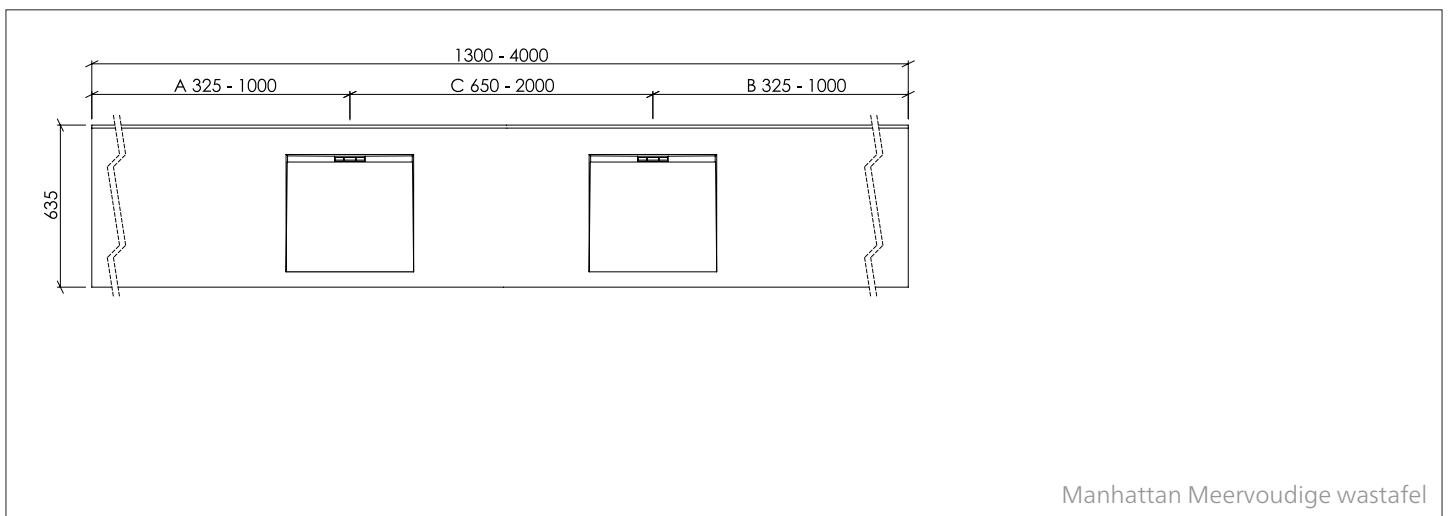

Manhattan Enkele wastafel

Technische gegevens/bevestiging/extra uitrusting:

Binnenmaat wastafel (L x B x H):	500 x 460 x 90 mm
Diepte:	635 mm
Materiaaldikte:	12 mm
Voorkant:	H = 145 mm
Wandverbindingsprofiel met vulling:	H = 150 mm
Lengte enkele wastafel:	650 - 2000 mm
Lengte meervoudige wastafel:	vanaf 1300 mm
Extra uitrusting:	- Zijpaneel gelijmd zonder voegen, links en/of rechts - Functionele uitsparing, bijv. handdoekhouder - Papierafvoerbuis (rond of hoekig) naadloos geïntegreerd
Bevestiging:	- Hoeksteun 480 mm - Voor nisinstallatie, extra muursteun 480 mm