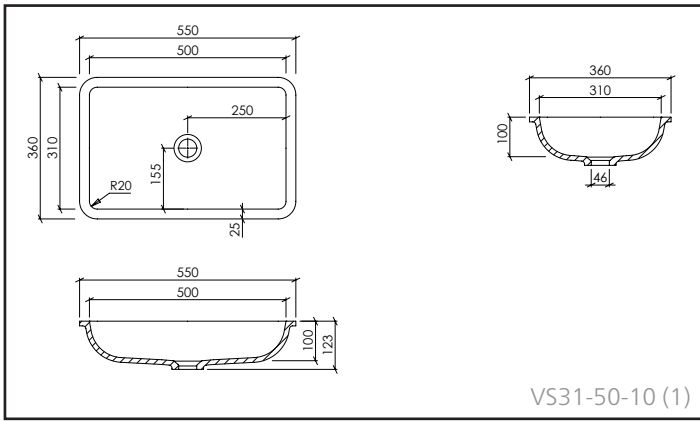

AFWERKINGEN:

- 1/ Overloop mogelijk (met externe overloop)
- 2/ Overloop niet mogelijk
- 3/ Met/zonder geïntegreerde overloop mogelijk