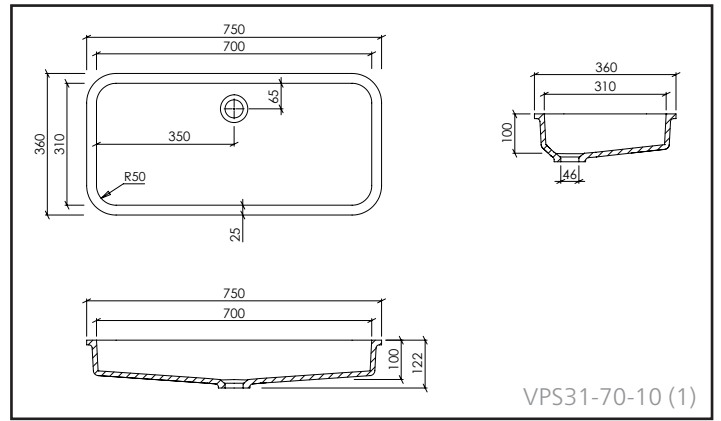

AFWERKINGEN:

- 1/ Overloop mogelijk (met externe overloop)
- 2/ Overloop niet mogelijk
- 3/ Met/zonder geïntegreerde overloop mogelijk