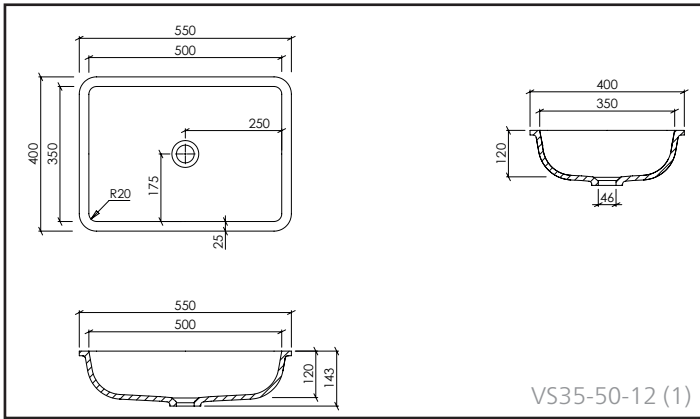

AFWERKINGEN:

- 1/ Overloop mogelijk (met externe overloop)
- 2/ Overloop niet mogelijk
- 3/ Met/zonder geïntegreerde overloop mogelijk