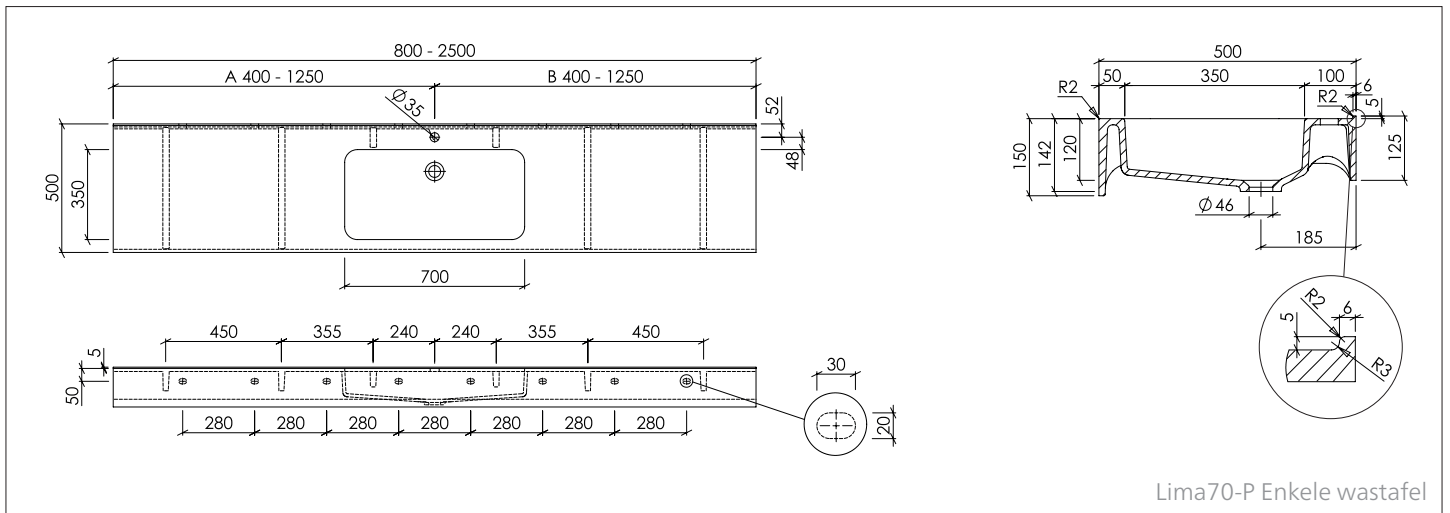

Technische gegevens/bevestiging/extra uitrusting:

Binnenmaat wastafel (L x B x H):	700 x 350 x 120 mm
Diepte:	500 mm
Materiaaldikte:	12 mm
Voorkant:	H = 150 mm
Wandverbindingsprofiel met vulling:	H = 5 mm
Lengte enkele wastafel:	800 - 2500 mm
Lengte meervoudige wastafel:	vanaf 1600 mm
Extra uitrusting:	- Zijpaneel gelijmd zonder voegen, links en/of rechts - Functionele uitsparing, bijv. handdoekhouder - Papierafvoerbuis (rond of hoekig) naadloos geïntegreerd
Bevestiging:	- Ophangbouten (meegeleverd) - Voor nisinstallatie, extra muursteen 180 mm