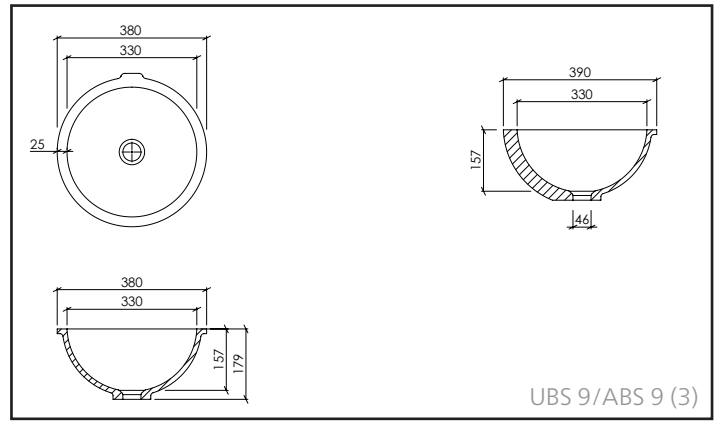

AFWERKINGEN:

- 1/ Overloop mogelijk (met externe overloop)
- 2/ Overloop niet mogelijk
- 3/ Met/zonder geïntegreerde overloop mogelijk