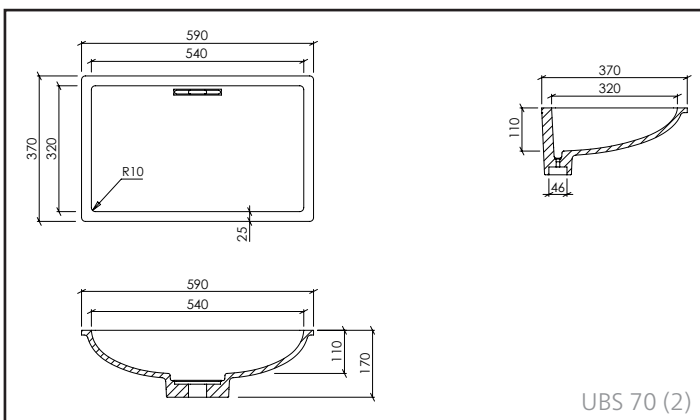

AFWERKINGEN:

- 1/ Overloop mogelijk (met externe overloop)
- 2/ Overloop niet mogelijk
- 3/ Met/zonder geïntegreerde overloop mogelijk