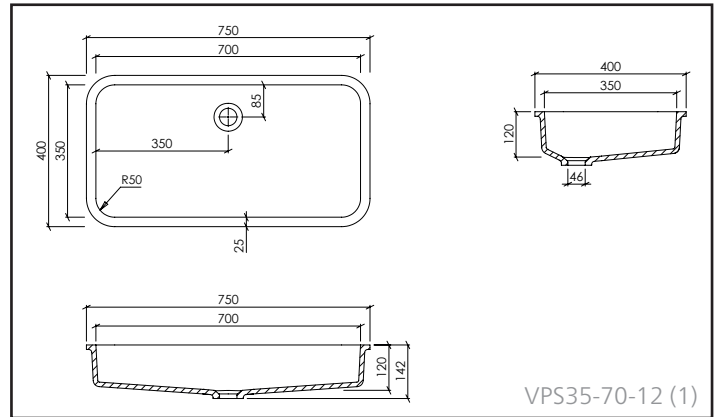

AFWERKINGEN:

- 1/ Overloop mogelijk (met externe overloop)
- 2/ Overloop niet mogelijk
- 3/ Met/zonder geïntegreerde overloop mogelijk