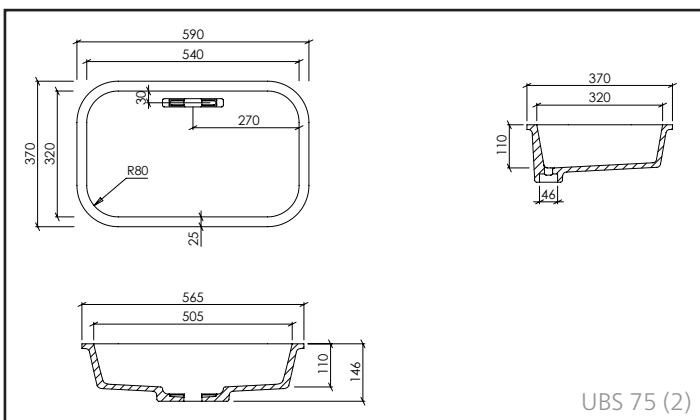

AFWERKINGEN:

- 1/ Overloop mogelijk (met externe overloop)
- 2/ Overloop niet mogelijk
- 3/ Met/zonder geïntegreerde overloop mogelijk