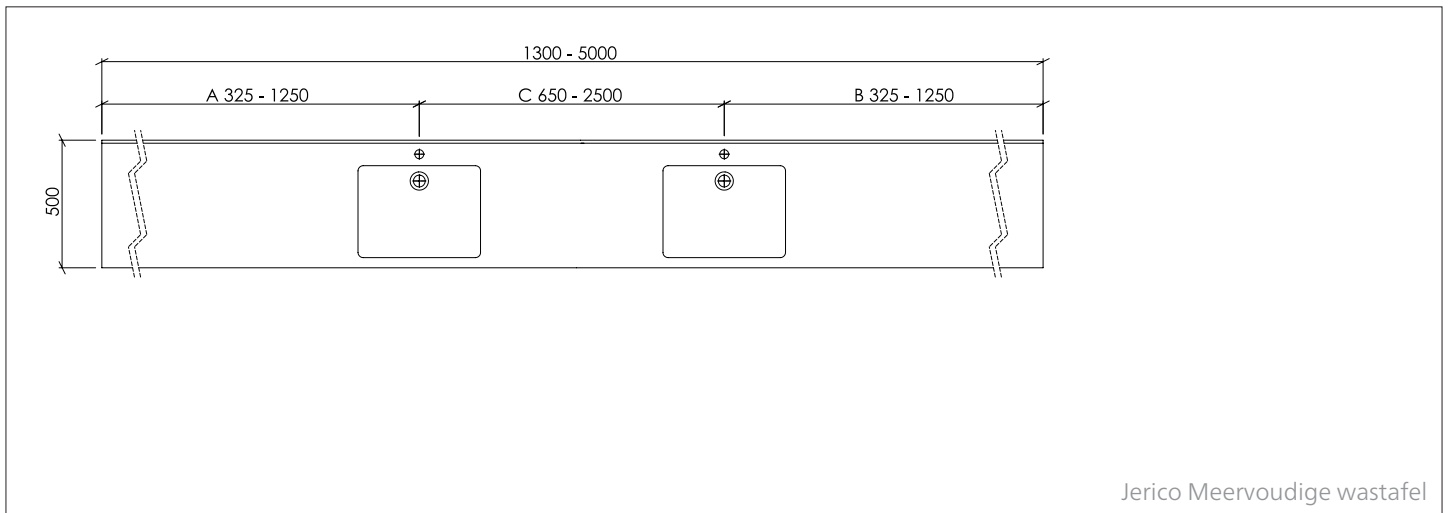

AFVOER:

- Standaard afvoer volgens DIN EN 31 voor aftapkranen met 1 1/4"

OVERLOOP:

- Standaard ZONDER overloop
- Optioneel mogelijk met externe overloop

Jerico Enkele wastafel

Jerico Meervoudige wastafel

Technische gegevens/bevestiging/extra uitrusting: