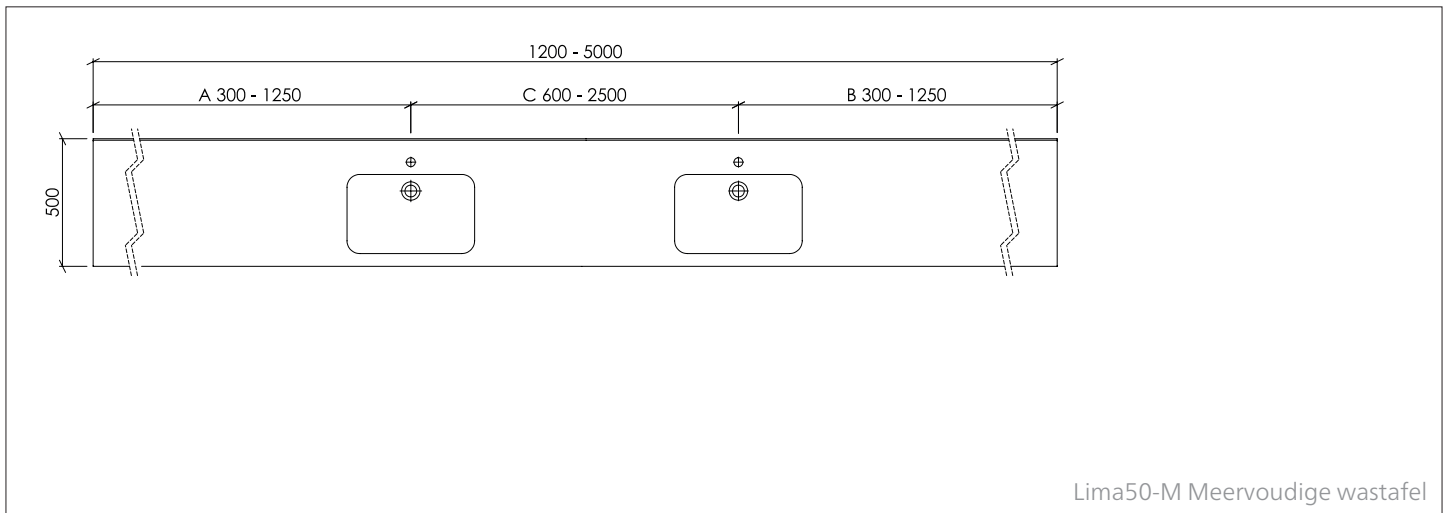

Lima50-M voldoet aan de CE-markering volgens DIN EN 14688.

ACCESSOIRES (IN OPTIE):

- Permanente afvoer met VARICOR® afdekplaat (voor wastafels zonder overloop)
- Push-open met VARICOR® afdekplaat (alleen in combinatie met externe overloop)
- Hoeksteun 407 mm
- Wandsteun 480 mm voor nisinstallatie

AFVOER:

- Standaard afvoer volgens DIN EN 31 voor aftapkranen met 1 ¼"

OVERLOOP:

- Standaard ZONDER overloop
- Optioneel mogelijk met externe overloop

Lima50-M Enkele wastafel

Lima50-M Meervoudige wastafel

Technische gegevens/bevestiging/extra uitrusting:

Binnenmaat wastafel (L x B x H):	500 x 310 x 100 mm
Diepte:	500 mm
Materiaaldikte:	12 mm
Voorkant:	H = 50 mm
Wandverbindingsprofiel met vulling:	H = 5 mm
Lengte enkele wastafel:	600 - 2500 mm
Lengte meervoudige wastafel:	vanaf 1200 mm
Extra uitrusting:	- Zijpaneel gelijmd zonder voegen, links en/of rechts - Papierafvoerbuis (rond of hoekig) naadloos geïntegreerd
Bevestiging:	- Om op meubels te rusten of aan de muur te bevestigen - Voor wandmontage: hoeksteun 407 mm - Voor nisinstallatie, extra muursteun 480 mm