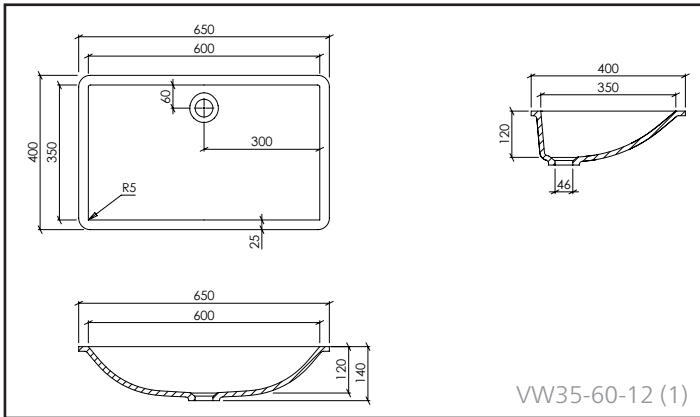

AFWERKINGEN:

- 1/ Overloop mogelijk (met externe overloop)
- 2/ Overloop niet mogelijk
- 3/ Met/zonder geïntegreerde overloop mogelijk