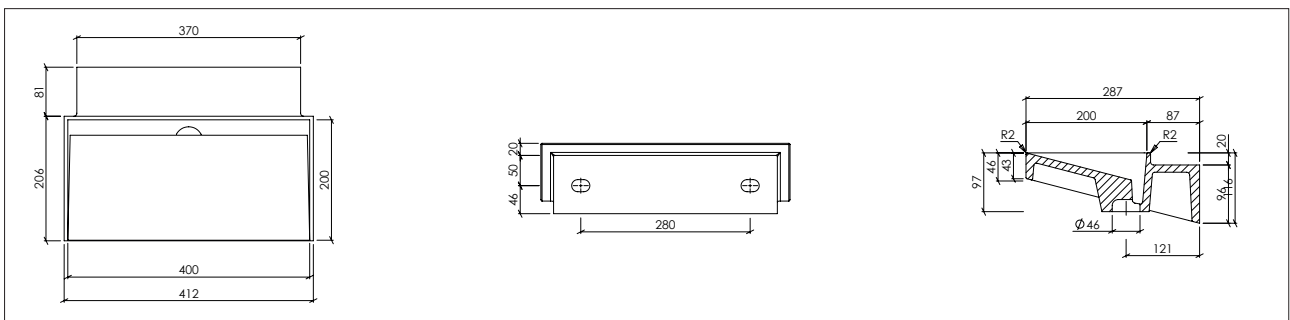

VARICOR® - GASTENTOILET:

Renda

OMSCHRIJVING:

- Wastafel uit één stuk gegoten, materiaaldikte: 12 mm
- Renda is zonder overloop
- Met achterwand voor stokschroefbevestiging
- Renda voldoet aan de eisen van CE-markering volgens DIN EN 14688