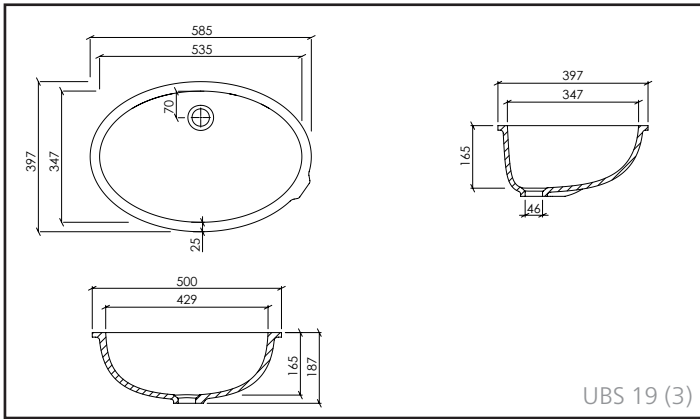

AFVOER:

- Standaard afvoer volgens DIN EN 31 voor aftapkranen met 1 ¼"

UBS 7 (3)

UBS 12 (3)

UBS 19 (3)

UBS 22 (2)

UBS 25 (3)

AFWERKINGEN: