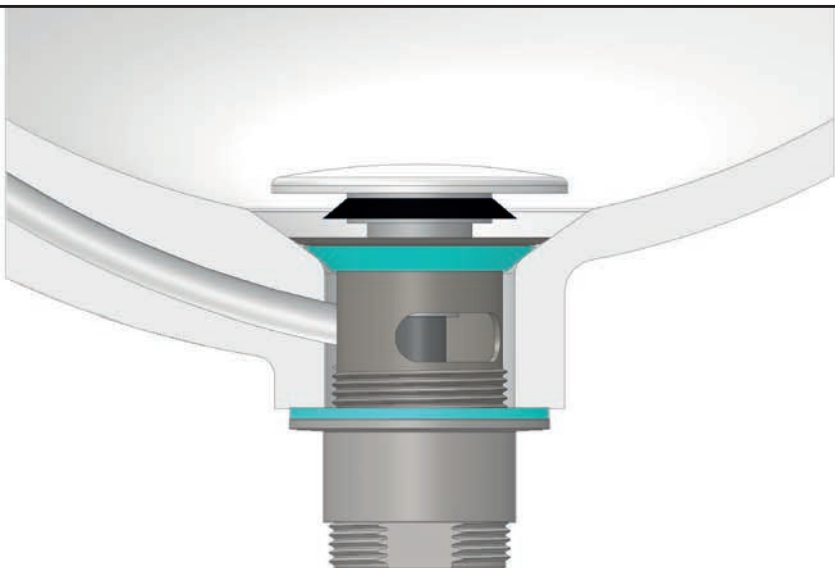

Push-Open voor
wastafels met
geïntegreerde overloop