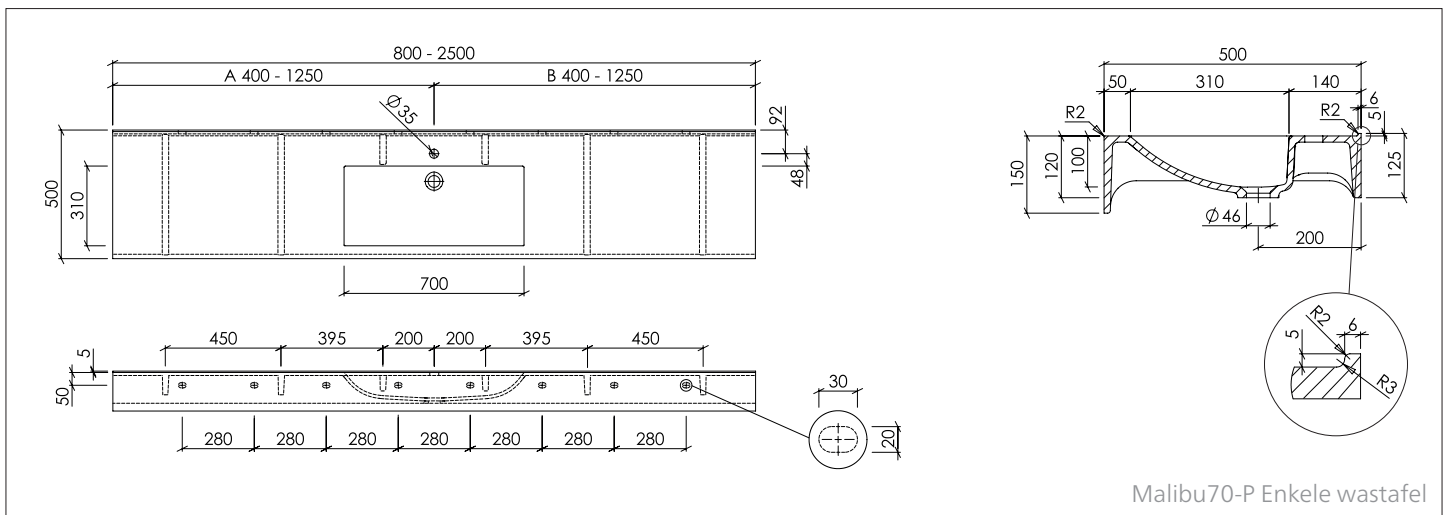

Technische gegevens/bevestiging/extra uitrusting:

Binnenmaat wastafel (L x B x H):	700 x 310 x 100 mm
Diepte:	500 mm
Materiaaldikte:	12 mm
Voorkant:	H = 150 mm
Wandverbindingsprofiel met vulling:	H = 5 mm
Lengte enkele wastafel:	800 - 2500 mm
Lengte meervoudige wastafel:	vanaf 1600 mm
Extra uitrusting:	- Zijpaneel gelijmd zonder voegen, links en/of rechts - Functionele uitsparing, bijv. handdoekhouder - Papierafvoerbuis (rond of hoekig) naadloos geïntegreerd
Bevestiging:	- Ophangbouten (meegeleverd) - Voor nisinstallatie, extra muursteen 180 mm