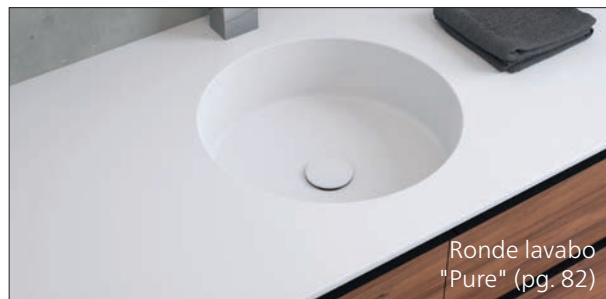

Functionele uitsparing (bv. handdoekhouder):

- LINKS
- RECHTS

Papierafvoerbuis (rond of hoekig) naadloos geïntegreed:

- LINKS
- MIDDEN
- RECHTS

BEZORG ONS HIERVOOR STEEDS UW TECHNISCHE TEKENING:

Gegoten sanitaire lavabo's in VARICOR®:

Rechthoekige lavabo
"Pure" (pg. 76)

Rechthoekige lavabo
(pg. 66)

Lavabo
"Extra soft" (pg. 78)

Rechthoekige
lavabo
(pg. 68)

Ovale lavabo met
discrete afvoer (pg. 80)

Lavabo met
hellend vlak (pg. 70)

Ronde lavabo
"Pure" (pg. 82)

Lavabo
"Soft" (pg. 72)

Ronde lavabo
(pg. 84)

Lavabo met
gecentreerde bodem (pg. 74)

Ovale lavabo
(pg. 86)

Sanitaire
lavabo's (pg. 66-89)

VARICOR® SANITAIR:

RECHTHOEKIGE LAVABO

OMSCHRIJVING: