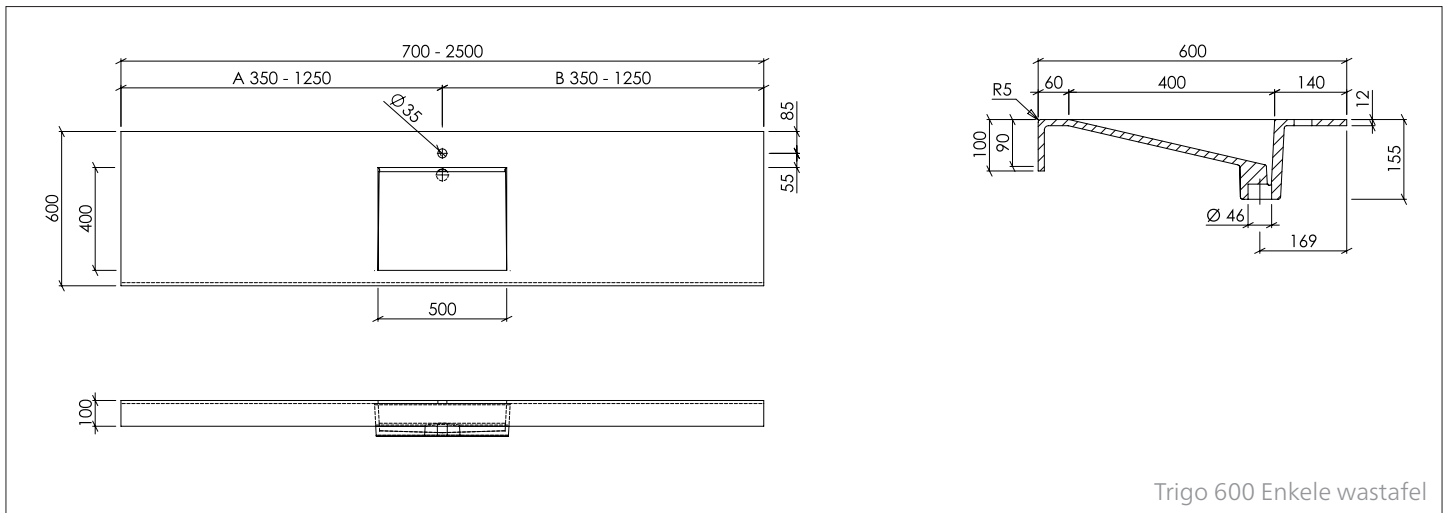

Technische gegevens/bevestiging/extra uitrusting:

Binnenmaat wastafel (L x B x H): 500 x 400 x 90 mm

Diepte: 600 mm

Materiaaldikte: 12 mm

Voorkant: H = 100 mm

Wandverbindingsprofiel met vulling: zonder

Lengte enkele wastafel: 700 - 2500 mm

Lengte meervoudige wastafel: vanaf 1400 mm

Extra uitrusting:

- Zijpaneel gelijmd zonder voegen, links en/of rechts
- Functionele uitsparing, bijv. handdoekhouder
- Papierafvoerbuis (rond of hoekig) naadloos geïntegreerd

Bevestiging:

- Hoeksteun 480 mm
- Voor nisinstallatie, extra muursteun 480 mm