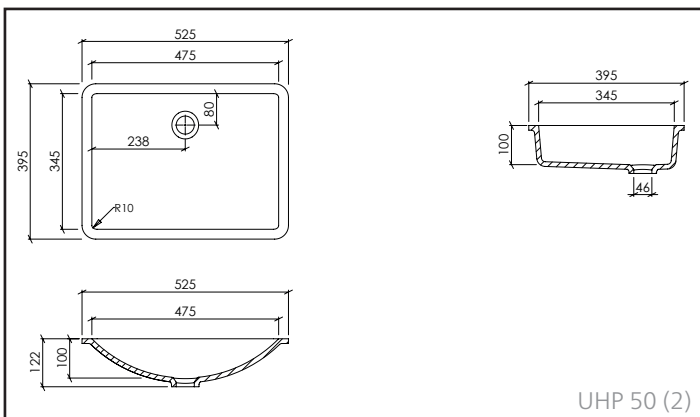

AFWERKINGEN:

- 1/ Overloop mogelijk (met externe overloop)
- 2/ Overloop niet mogelijk
- 3/ Met/zonder geïntegreerde overloop mogelijk