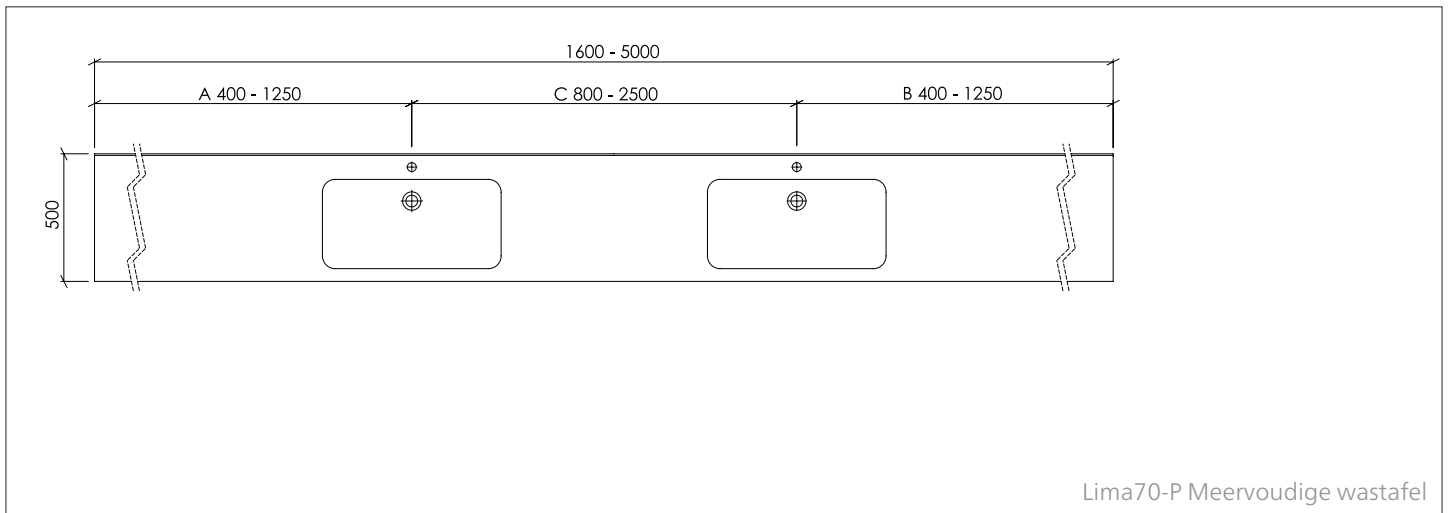

Diepte 500 mm, met frontpaneel 150 mm, met wandaansluitprofiel 5 mm. Opstaande rand, met achterwand voor stokschroefbevestiging.

Accessoires/extra uitrusting optioneel beschikbaar.

Lima70-P voldoet aan de CE-markering volgens DIN EN 14688.

AFVOER:

- Standaard afvoer volgens DIN EN 31 voor aftapkranen met 1 1/4"

OVERLOOP:

- Standaard ZONDER overloop
- Optioneel mogelijk met externe overloop

Technische gegevens/bevestiging/extra uitrusting:

Binnenmaat wastafel (L x B x H):	700 x 350 x 120 mm
Diepte:	500 mm
Materiaaldikte:	12 mm
Voorkant:	H = 150 mm
Wandverbindingsprofiel met vulling:	H = 5 mm
Lengte enkele wastafel:	800 - 2500 mm
Lengte meervoudige wastafel:	vanaf 1600 mm
Extra uitrusting:	- Zijpaneel gelijmd zonder voegen, links en/of rechts - Functionele uitsparing, bijv. handdoekhouder - Papierafvoerbuis (rond of hoekig) naadloos geïntegreerd
Bevestiging:	- Ophangbouten (meegeleverd) - Voor nisinstallatie, extra muursteen 180 mm