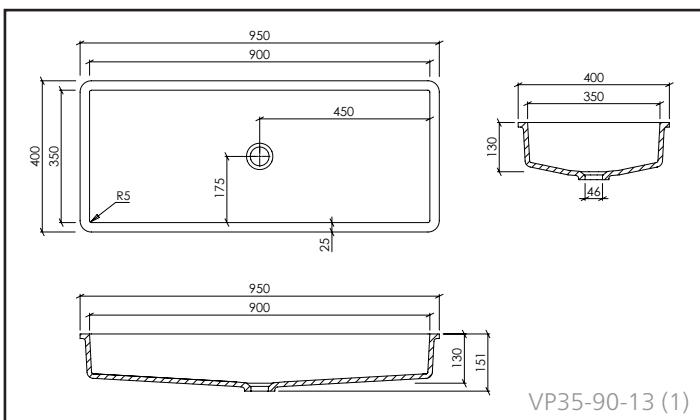

AFWERKINGEN:

- 1/ Overloop mogelijk (met externe overloop)
- 2/ Overloop niet mogelijk
- 3/ Met/zonder geïntegreerde overloop mogelijk