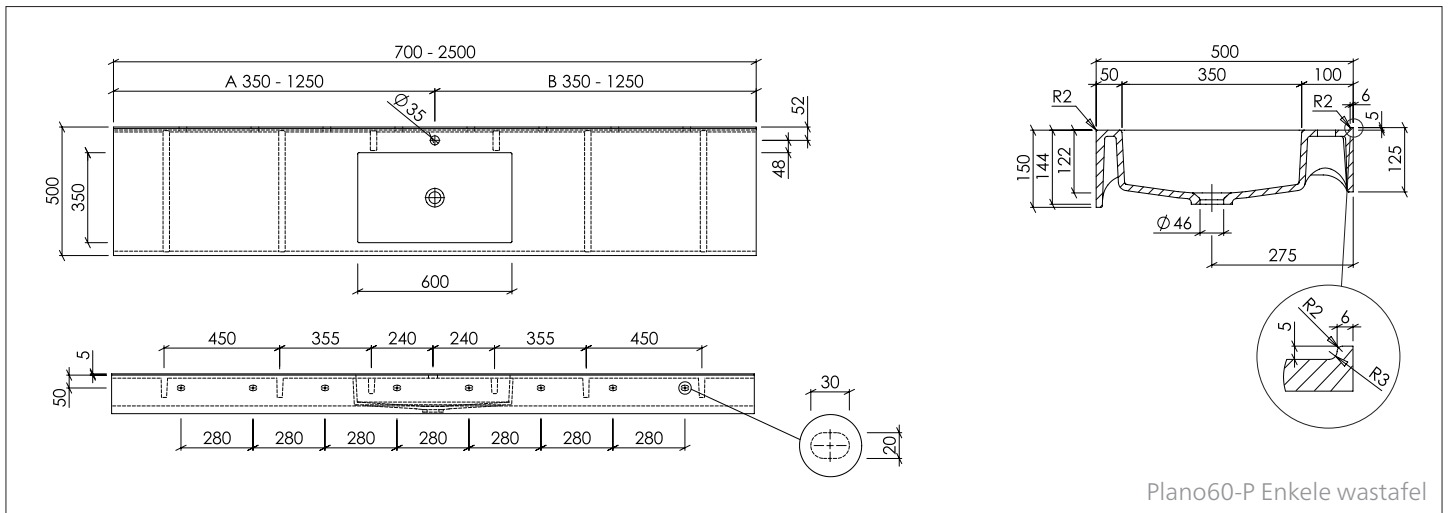

Technische gegevens/bevestiging/extra uitrusting:

Binnenmaat wastafel (L x B x H):	600 x 350 x 122 mm
Diepte:	500 mm
Materiaaldikte:	12 mm
Voorkant:	H = 150 mm
Wandverbindingsprofiel met vulling:	H = 5 mm
Lengte enkele wastafel:	700 - 2500 mm
Lengte meervoudige wastafel:	vanaf 1400 mm
Extra uitrusting:	- Zijpaneel gelijmd zonder voegen, links en/of rechts - Functionele uitsparing, bijv. handdoekhouder - Papierafvoerbuis (rond of hoekig) naadloos geïntegreerd
Bevestiging:	- Ophangbouten (meegeleverd) - Voor nisinstallatie, extra muursteen 180 mm