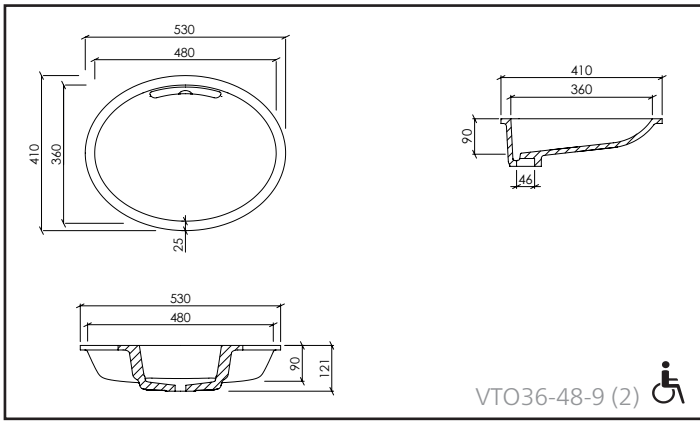

- 1/ Overloop mogelijk (met externe overloop)
- 2/ Overloop niet mogelijk
- 3/ Met/zonder geïntegreerde overloop mogelijk

VARICOR® SANITAIR:

OVALE LAVABO MET DISCRETE AFVOER

OMSCHRIJVING:

- Gegoten lavabo voor onderbouw
- Materiaaldikte: 12 mm
- De lavabo's voldoen aan de eisen van CE-markering volgens DIN EN 14688