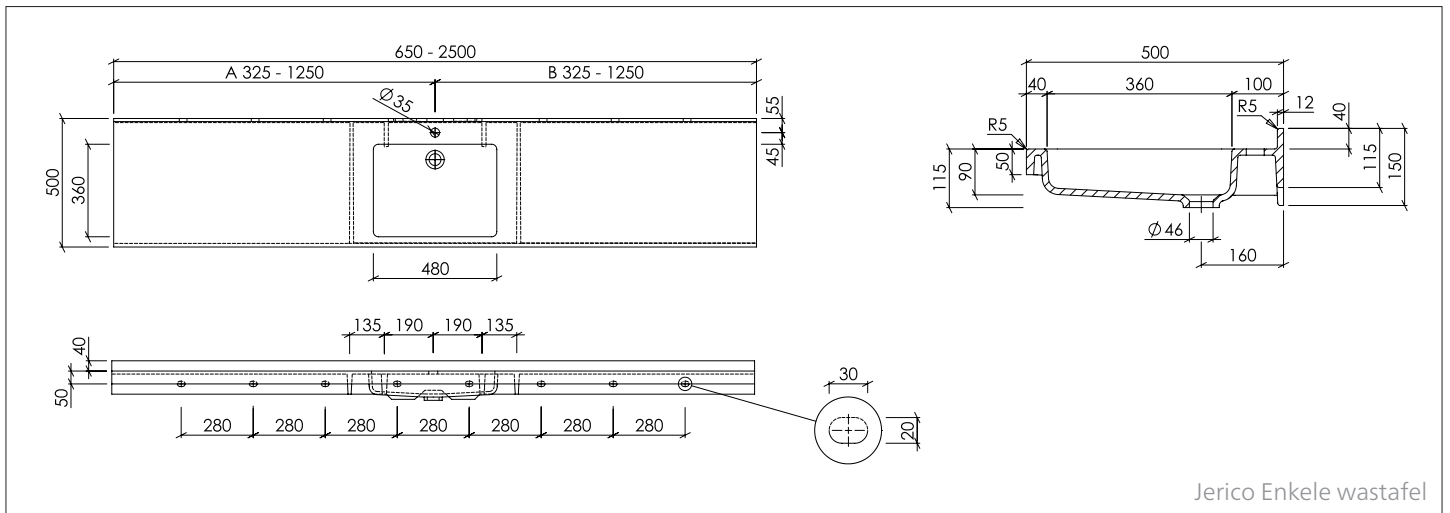

Technische gegevens/bevestiging/extra uitrusting:

Binnenmaat wastafel (L x B x H):	480 x 360 x 90 mm
Diepte:	500 mm
Materiaaldikte:	12 mm
Voorkant:	H = 50 mm
Wandverbindingsprofiel met vulling:	H = 40 mm
Lengte enkele wastafel:	650 - 2500 mm
Lengte meervoudige wastafel:	vanaf 1300 mm
Extra uitrusting:	- Zijpaneel gelijmd zonder voegen, links en/of rechts - Papierafvoerbuis (rond of hoekig) naadloos geïntegreerd
Bevestiging:	- Ophangbouten (meegeleverd) - Voor nisinstallatie, extra muursteen 180 mm