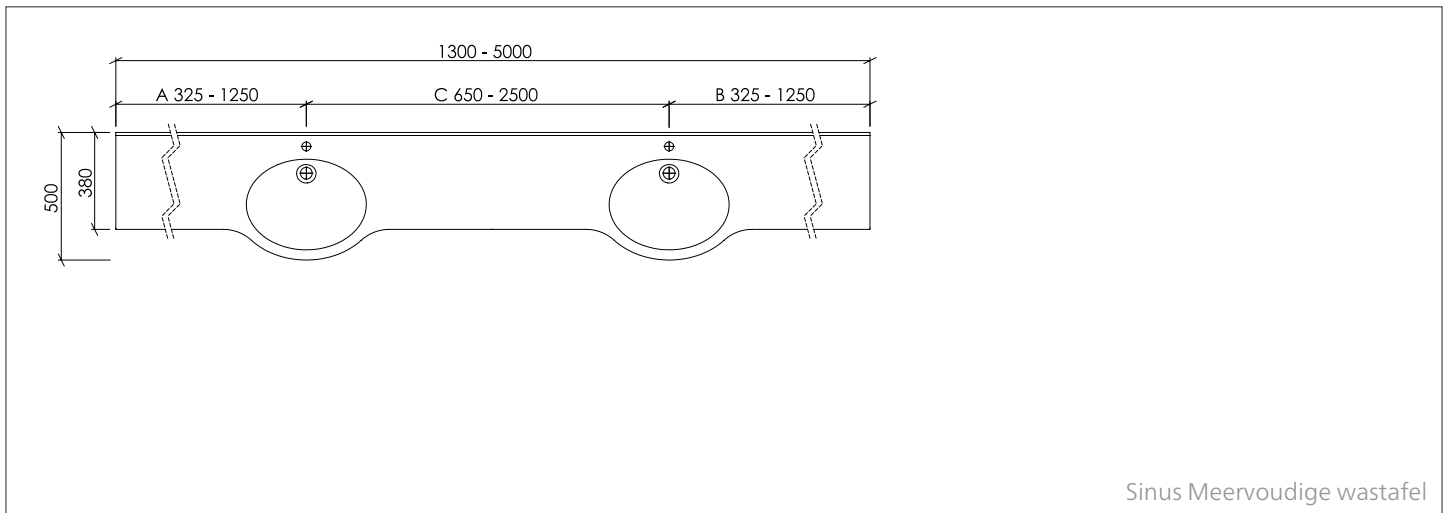

Sinus Enkele wastafel

Sinus Meervoudige wastafel

Technische gegevens/bevestiging/extra uitrusting:

Binnenmaat wastafel (L x B x H):	470 x 355 x 90 mm
Diepte (midden wastafel/plank):	500/380 mm
Materiaaldikte:	12 mm
Voorkant:	H = 100 mm
Wandverbindingsprofiel met vulling:	H = 50 mm
Lengte enkele wastafel:	650 - 2500 mm
Lengte meervoudige wastafel:	vanaf 1300 mm
Extra uitrusting:	- Zijpaneel gelijmd zonder voegen, links en/of rechts - Functionele uitsparing, bijv. handdoekhouder - Papierafvoerbuis (rond of hoekig) naadloos geïntegreerd
Bevestiging:	- Hoeksteun 310 mm - Voor nisinstallatie, extra muursteun 180 mm