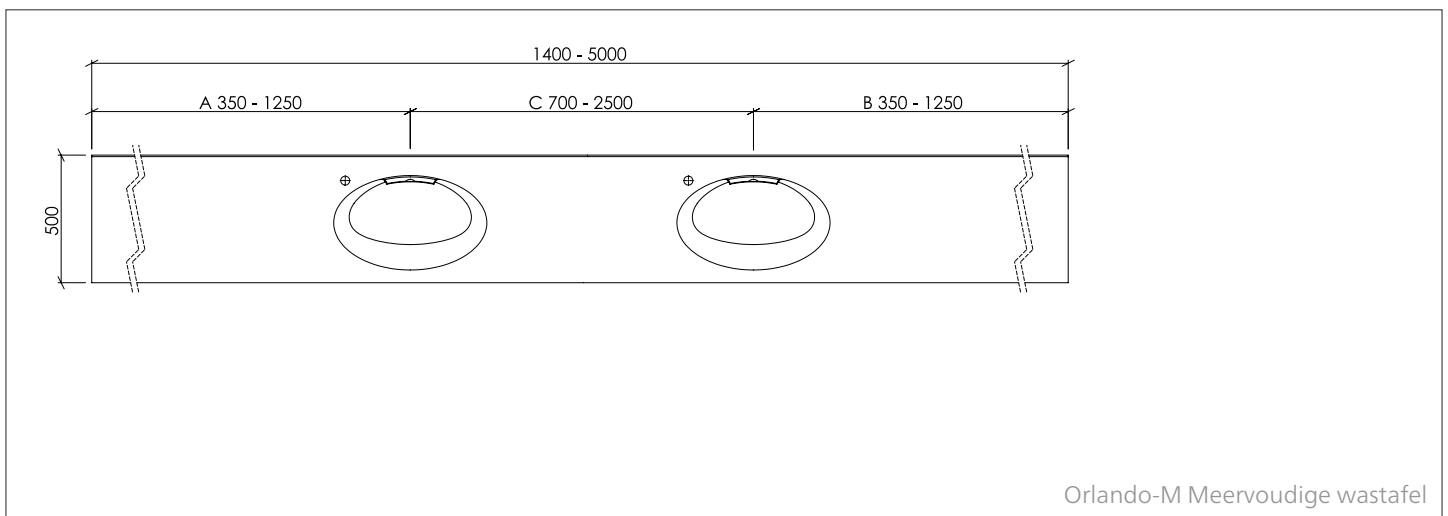

Orlando-M Enkele wastafel

Technische gegevens/bevestiging/extra uitrusting:

Binnenmaat wastafel (L x B x H): 600 x 370 x 90 mm

Diepte: 500 mm

Materiaaldikte: 12 mm

Voorkant: H = 50 mm

Wandverbindingsprofiel met vulling: H = 5 mm

Lengte enkele wastafel: 700 - 2500 mm

Lengte meervoudige wastafel: vanaf 1400 mm

Extra uitrusting: - Zijpaneel gelijmd zonder voegen, links en/of rechts
- Papierafvoerbuis (rond of hoekig) naadloos geïntegreerd

Bevestiging: - Om op meubels te rusten of aan de muur te bevestigen
- Voor wandmontage: hoeksteun 407 mm
- Voor nisinstallatie, extra muursteun 480 mm