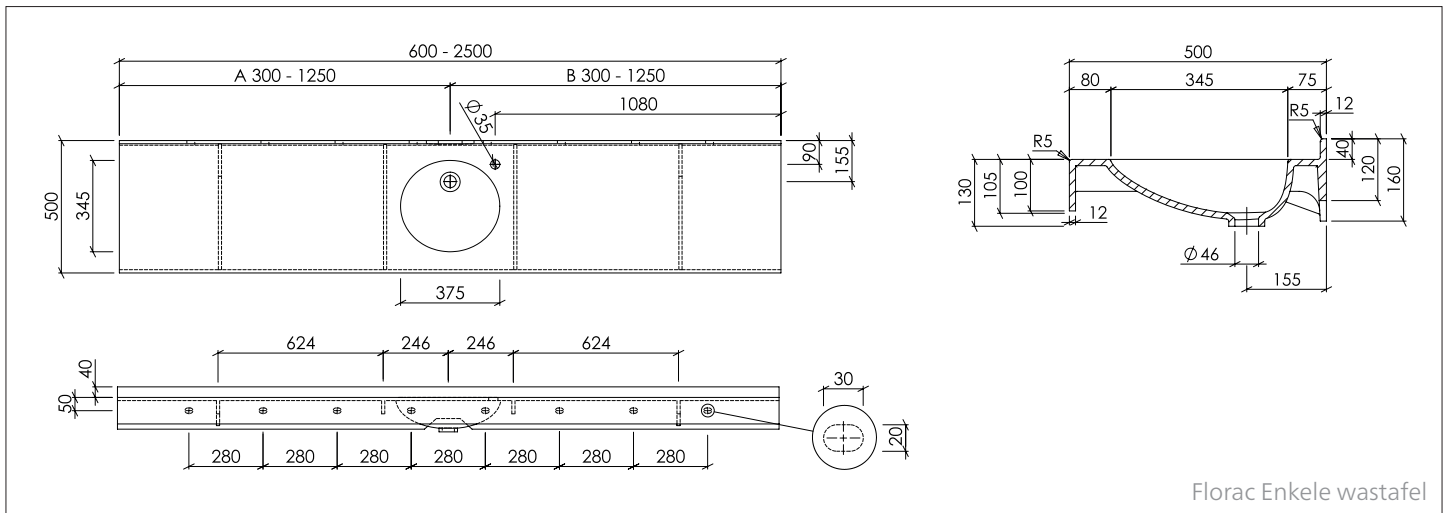

Technische gegevens/bevestiging/extra uitrusting:

Binnenmaat wastafel (L x B x H):	375 x 345 x 105 mm
Diepte:	500 mm
Materiaaldikte:	12 mm
Voorkant:	H = 100 mm
Wandverbindingsprofiel met vulling:	H = 40 mm
Lengte enkele wastafel:	600 - 2500 mm
Lengte hoekversie (rechts/links afgerond):	920 - 2000 mm
Lengte meervoudige wastafel:	vanaf 1200 mm
Extra uitrusting:	- Zijpaneel gelijmd zonder voegen, links en/of rechts - Functionele uitsparing, bijv. handdoekhouder - Papierafvoerbuis (rond of hoekig) naadloos geïntegreerd
Bevestiging:	- Ophangbouten (meegeleverd) - Voor nisinstallatie, extra muursteen 180 mm