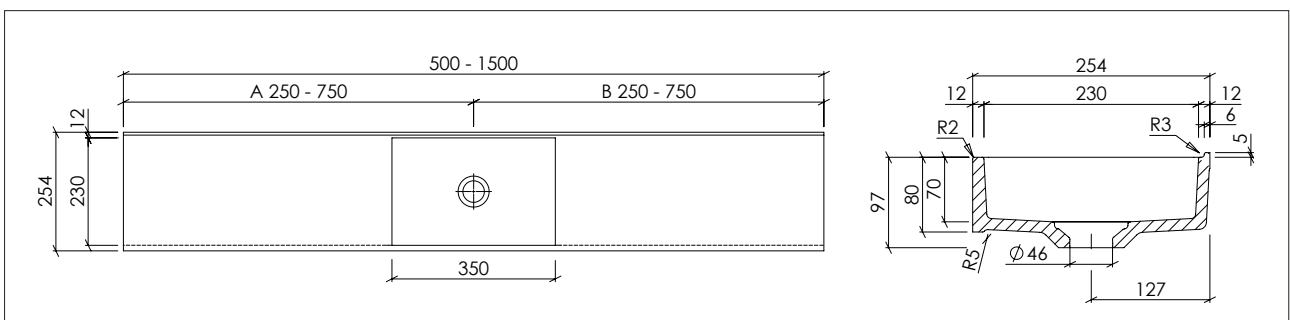

ACCESSOIRES (IN OPTIE):

- Hoeksteun 180 mm, wandsteun 180 mm voor nisinstallatie