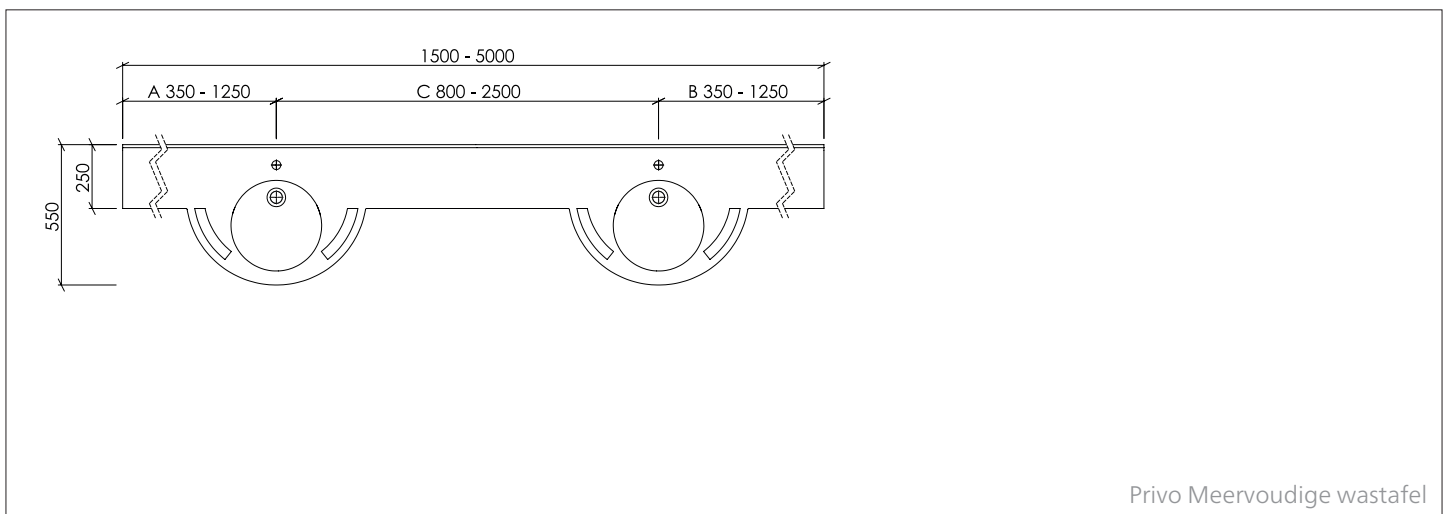

Technische gegevens/bevestiging/extra uitrusting:

Binnenmaat wastafel (Ø x H):	Ø 355 x 85 mm
Diepte (midden wastafel/plank):	550/250 mm
Materiaaldikte:	12 mm, in het schapgedeelte 20 mm
Wandverbindingsprofiel met vulling:	H = 10 mm
Lengte enkele wastafel:	700 - 2500 mm
Lengte meervoudige wastafel:	vanaf 1500 mm
Extra uitrusting:	Multifunctionele uitsparing links en/of rechts (greetlijst) 200 x 40 mm
Bevestiging:	- Ophangbouten (meegeleverd) - Voor nisinstallatie, extra muursteen 180 mm