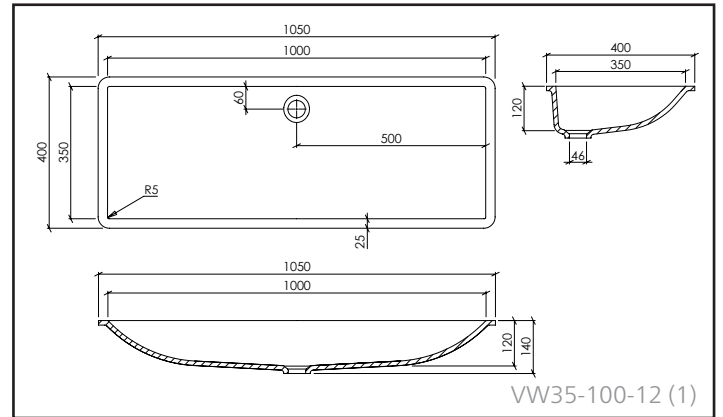

AFWERKINGEN:

- 1/ Overloop mogelijk (met externe overloop)
- 2/ Overloop niet mogelijk
- 3/ Met/zonder geïntegreerde overloop mogelijk