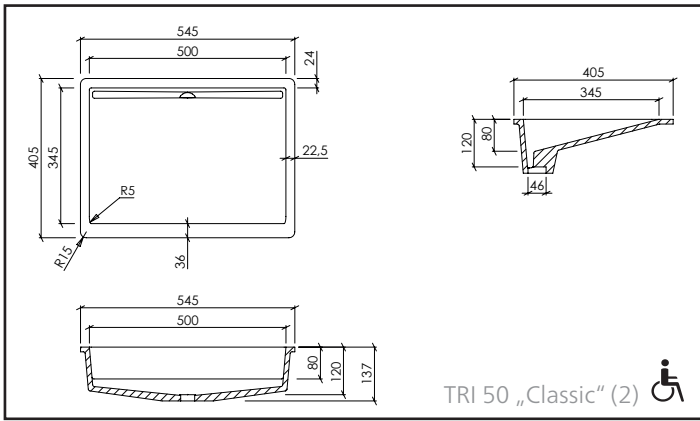

AFWERKINGEN:

- 1/ Overloop mogelijk (met externe overloop)
- 2/ Overloop niet mogelijk
- 3/ Met/zonder geïntegreerde overloop mogelijk