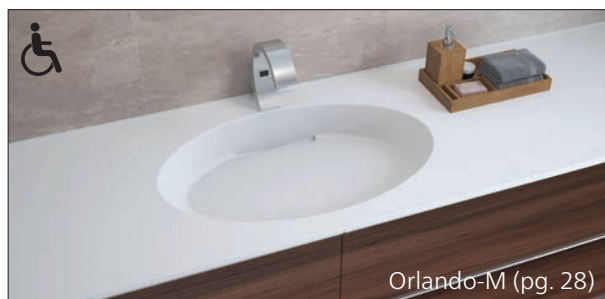

Mesa70-M (pg. 26)