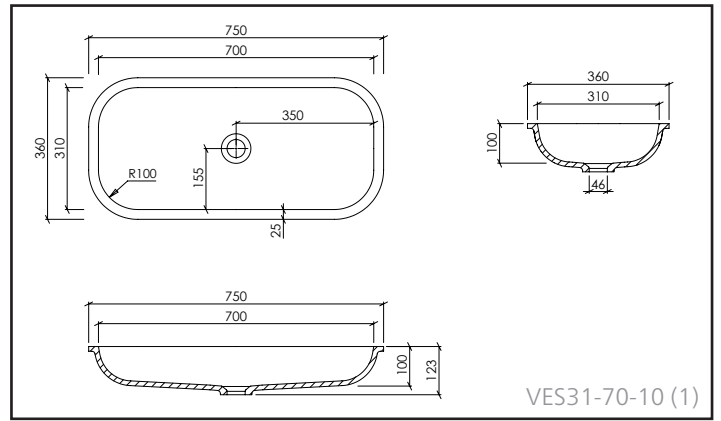

AFWERKINGEN:

- 1/ Overloop mogelijk (met externe overloop)
- 2/ Overloop niet mogelijk
- 3/ Met/zonder geïntegreerde overloop mogelijk