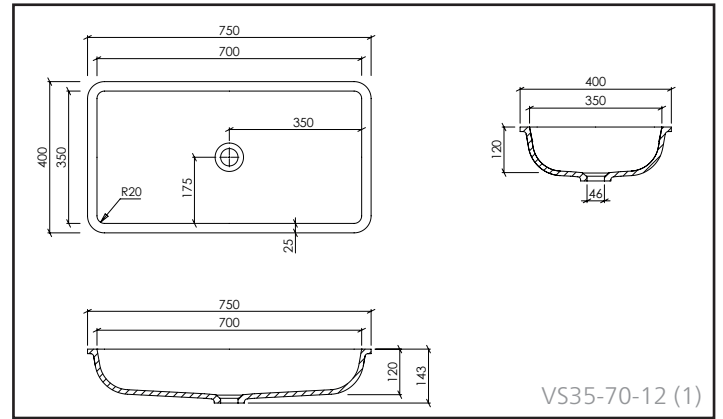

AFWERKINGEN:

- 1/ Overloop mogelijk (met externe overloop)
- 2/ Overloop niet mogelijk
- 3/ Met/zonder geïntegreerde overloop mogelijk