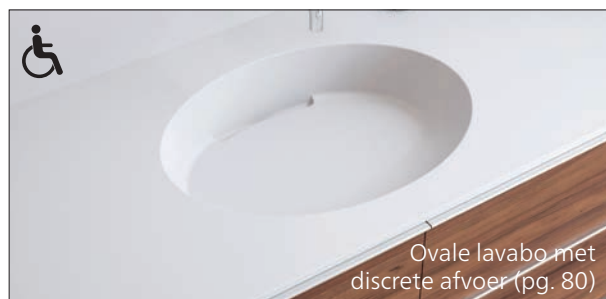

Functionele uitsparing (bv. handdoekhouder):

- LINKS
- RECHTS

Papierafvoerbuis (rond of hoekig) naadloos geïntegreed:

- LINKS
- MIDDEN
- RECHTS

BEZORG ONS HIERVOOR STEEDS UW TECHNISCHE TEKENING:

Gegoten sanitaire lavabo's in VARICOR®:

Rechthoekige lavabo
"Pure" (pg. 76)

Rechthoekige lavabo
(pg. 66)

Lavabo
"Extra soft" (pg. 78)

Rechthoekige
lavabo
(pg. 68)

Ovale lavabo met
discrete afvoer (pg. 80)

Lavabo met
hellend vlak (pg. 70)

Ronde lavabo
"Pure" (pg. 82)

Lavabo
"Soft" (pg. 72)

Ronde lavabo
(pg. 84)

Lavabo met
gecentreerde bodem (pg. 74)

Ovale lavabo
(pg. 86)

Sanitaire
lavabo's (pg. 66-89)

VARICOR® SANITAIR:

RECHTHOEKIGE LAVABO

OMSCHRIJVING: