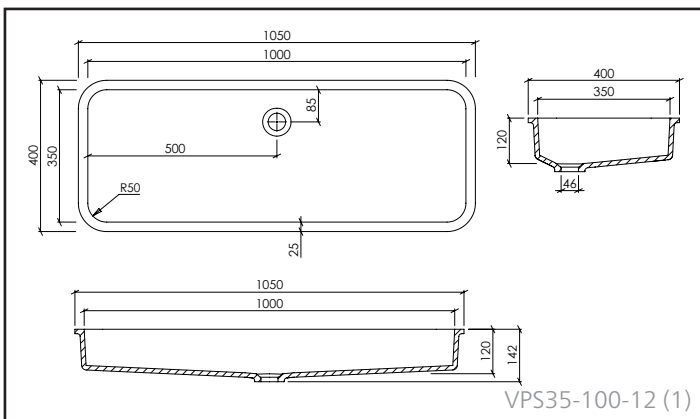

AFWERKINGEN:

- 1/ Overloop mogelijk (met externe overloop)
- 2/ Overloop niet mogelijk
- 3/ Met/zonder geïntegreerde overloop mogelijk