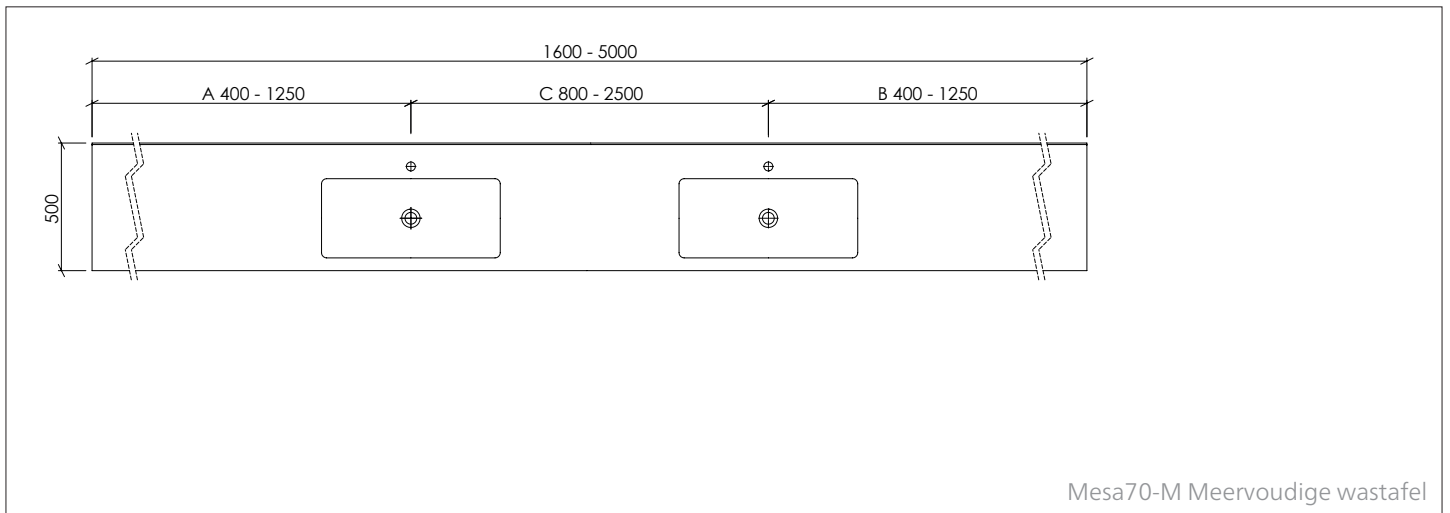

Technische gegevens/bevestiging/extra uitrusting:

Binnenmaat wastafel (L x B x H):	700 x 310 x 100 mm
Diepte:	500 mm
Materiaaldikte:	12 mm
Voorkant:	H = 50 mm
Wandverbindingsprofiel met vulling:	H = 5 mm
Lengte enkele wastafel:	800 - 2500 mm
Lengte meervoudige wastafel:	vanaf 1600 mm
Extra uitrusting:	- Zijpaneel gelijmd zonder voegen, links en/of rechts - Papierafvoerbuis (rond of hoekig) naadloos geïntegreerd
Bevestiging:	- Om op meubels te rusten of aan de muur te bevestigen - Voor wandmontage: hoeksteun 407 mm - Voor nisinstallatie, extra muursteun 480 mm