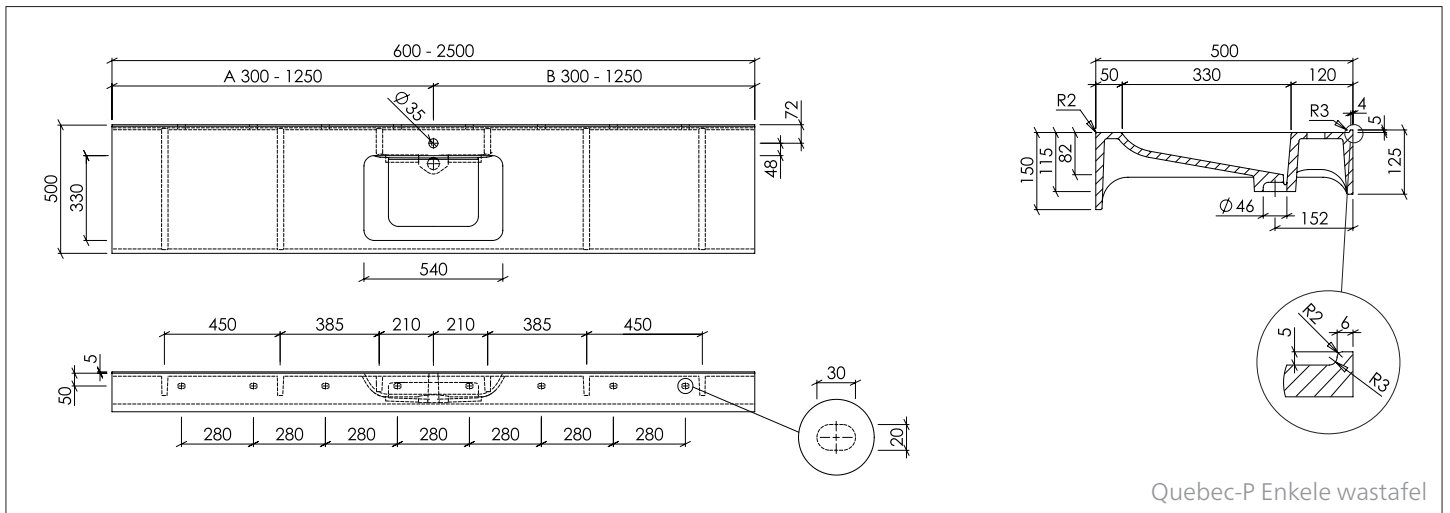

Technische gegevens/bevestiging/extra uitrusting:

Binnenmaat wastafel (L x B x H): 540 x 330 x 82 mm

Diepte: 500 mm

Materiaaldikte: 12 mm

Voorkant: H = 150 mm

Wandverbindingsprofiel met vulling: H = 5 mm

Lengte enkele wastafel: 600 - 2500 mm

Lengte meervoudige wastafel: vanaf 1200 mm

Extra uitrusting:

- Zijpaneel gelijmd zonder voegen, links en/of rechts
- Functionele uitsparing, bijv. handdoekhouder
- Papierafvoerbuis (rond of hoekig) naadloos geïntegreerd

Bevestiging:

- Ophangbouten (meegeleverd)
- Voor nisinstallatie, extra muursteen 180 mm