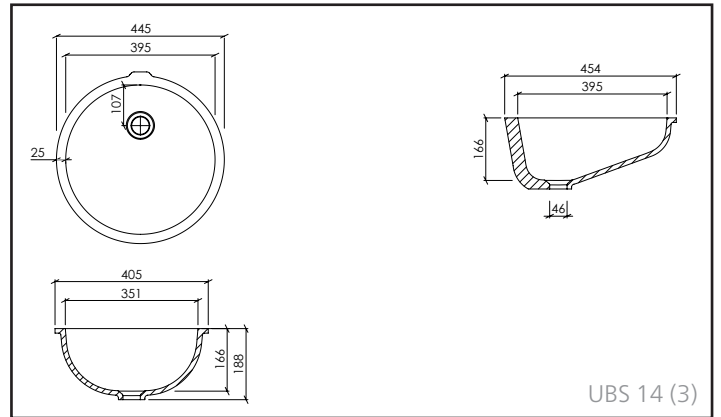

AFWERKINGEN:

- 1/ Overloop mogelijk (met externe overloop)
- 2/ Overloop niet mogelijk
- 3/ Met/zonder geïntegreerde overloop mogelijk