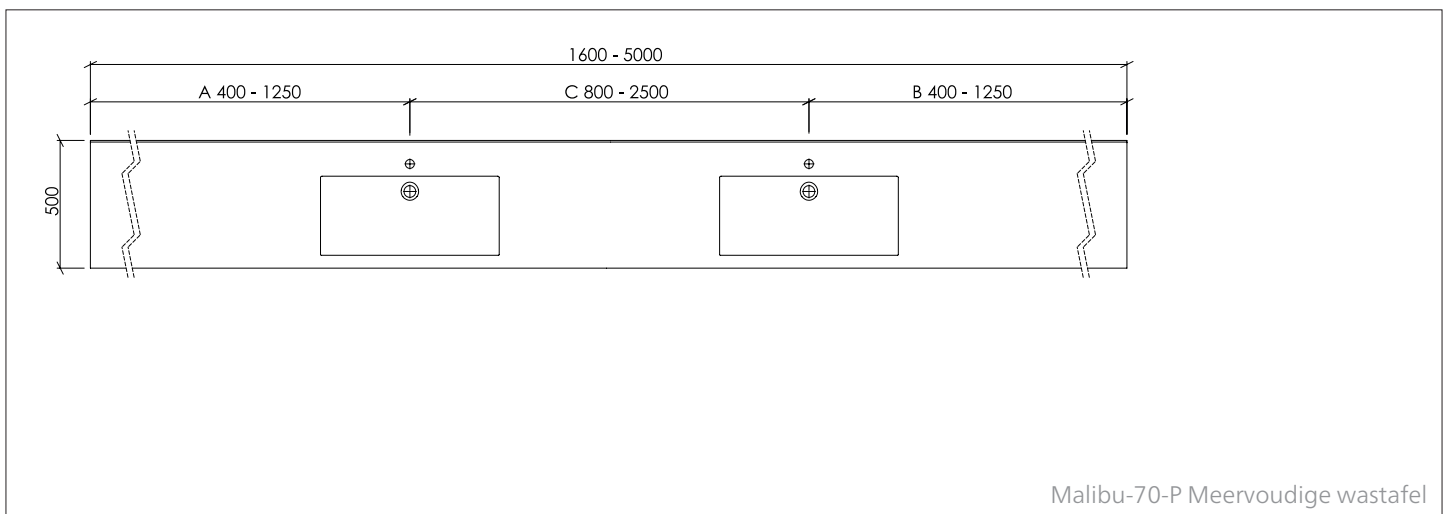

Malibu70-P Enkele wastafel

Malibu-70-P Meervoudige wastafel

Technische gegevens/bevestiging/extra uitrusting:

Binnenmaat wastafel (L x B x H):	700 x 310 x 100 mm
Diepte:	500 mm
Materiaaldikte:	12 mm
Voorkant:	H = 150 mm
Wandverbindingsprofiel met vulling:	H = 5 mm
Lengte enkele wastafel:	800 - 2500 mm
Lengte meervoudige wastafel:	vanaf 1600 mm
Extra uitrusting:	- Zijpaneel gelijmd zonder voegen, links en/of rechts - Functionele uitsparing, bijv. handdoekhouder - Papierafvoerbuis (rond of hoekig) naadloos geïntegreerd
Bevestiging:	- Ophangbouten (meegeleverd) - Voor nisinstallatie, extra muursteen 180 mm