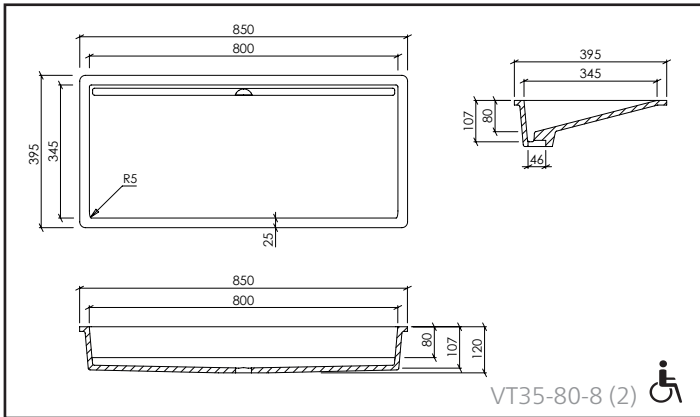

AFWERKINGEN:

- 1/ Overloop mogelijk (met externe overloop)
- 2/ Overloop niet mogelijk
- 3/ Met/zonder geïntegreerde overloop mogelijk