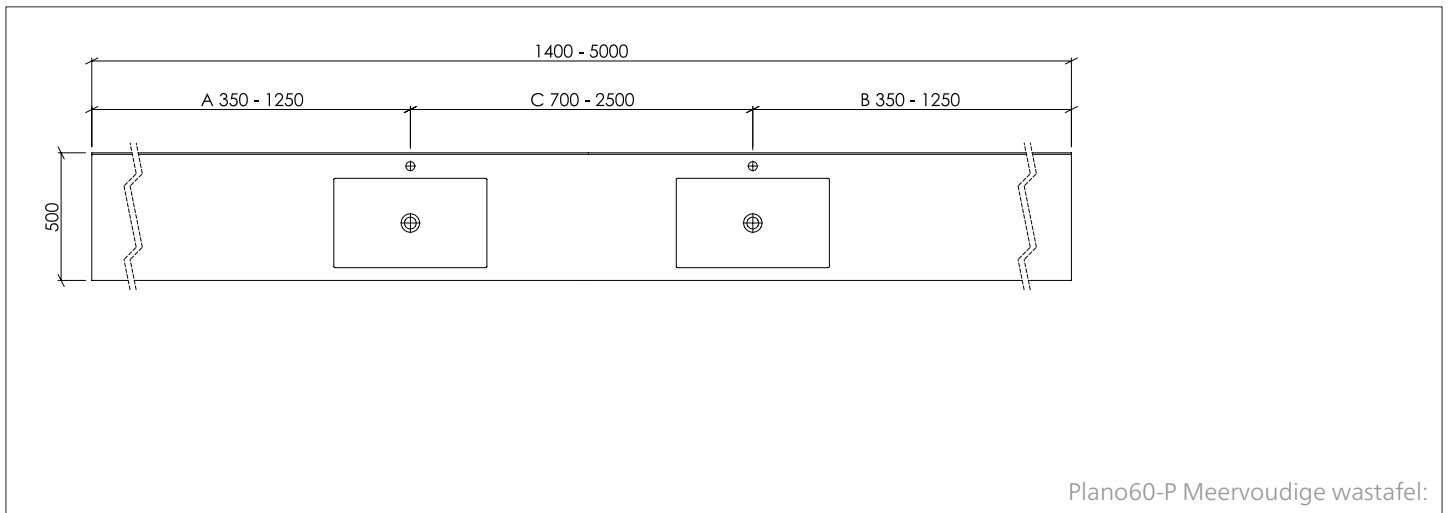

Plano60-P Enkele wastafel

Plano60-P Meervoudige wastafel:

Technische gegevens/bevestiging/extra uitrusting:

Binnenmaat wastafel (L x B x H):	600 x 350 x 122 mm
Diepte:	500 mm
Materiaaldikte:	12 mm
Voorkant:	H = 150 mm
Wandverbindingsprofiel met vulling:	H = 5 mm
Lengte enkele wastafel:	700 - 2500 mm
Lengte meervoudige wastafel:	vanaf 1400 mm
Extra uitrusting:	- Zijpaneel gelijmd zonder voegen, links en/of rechts - Functionele uitsparing, bijv. handdoekhouder - Papierafvoerbuis (rond of hoekig) naadloos geïntegreerd
Bevestiging:	- Ophangbouten (meegeleverd) - Voor nisinstallatie, extra muursteen 180 mm