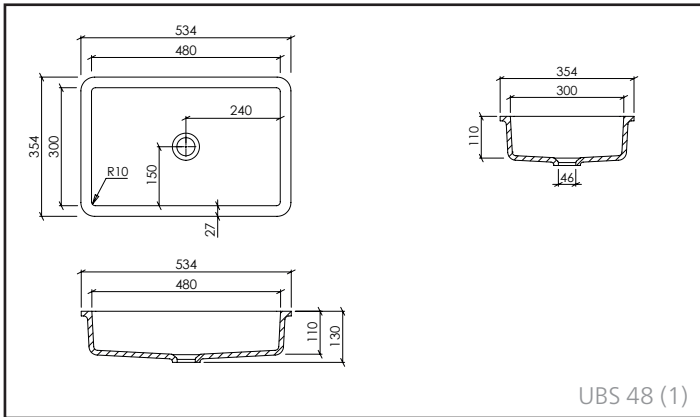

ACCESSOIRES:

- Permanente afvoer met VARICOR® afdekplaat
- Push-open met VARICOR® afdekplaat (Afvoer met VARICOR® afdekplaat: zie ook pg. 88/89)
- Voor UBS 48: grote afdekplaat 446 x 266 mm

AFVOER:

- Standaard afvoer volgens DIN EN 31 voor aftapkranen met 1 ¼"