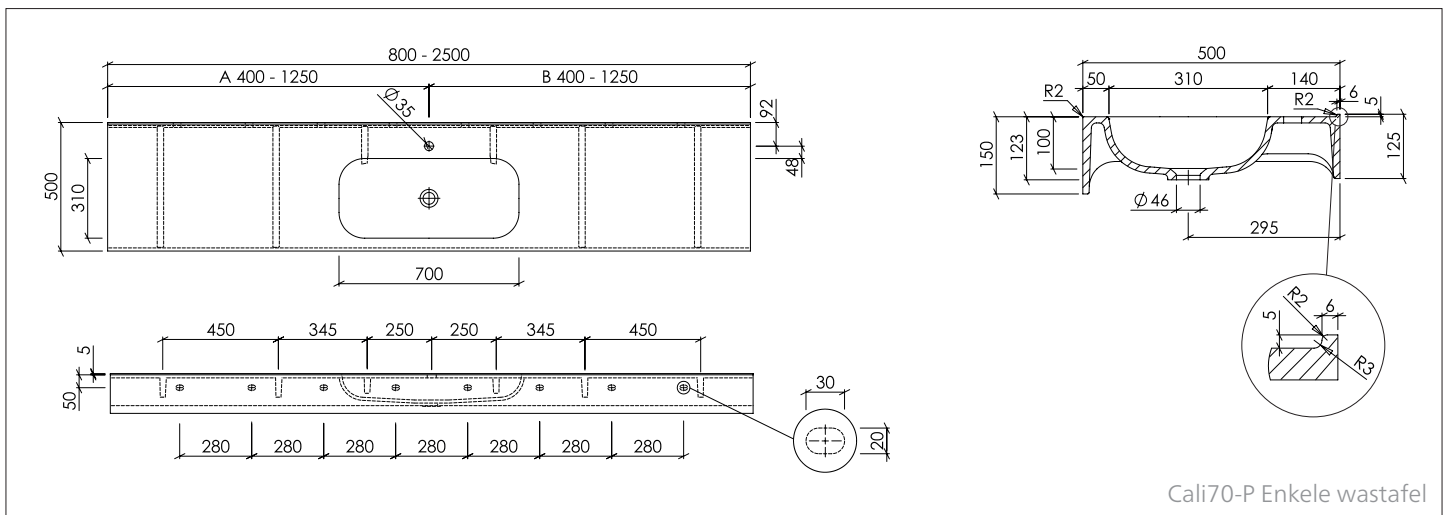

AFVOER:

- Standaard afvoer volgens DIN EN 31 voor aftapkranen met 1 1/4"

OVERLOOP:

- Standaard ZONDER overloop
- Optioneel mogelijk met externe overloop

Technische gegevens/bevestiging/extra uitrusting:

Binnenmaat wastafel (L x B x H):	700 x 310 x 100 mm
Diepte:	500 mm
Materiaaldikte:	12 mm
Voorkant:	H = 150 mm
Wandverbindingsprofiel met vulling:	H = 5 mm
Lengte enkele wastafel:	800 - 2500 mm
Lengte meervoudige wastafel:	vanaf 1600 mm
Extra uitrusting:	- Zijpaneel gelijmd zonder voegen, links en/of rechts - Functionele uitsparing, bijv. handdoekhouder - Papierafvoerbuis (rond of hoekig) naadloos geïntegreerd
Bevestiging:	- Ophangbouten (meegeleverd) - Voor nisinstallatie, extra muursteen 180 mm