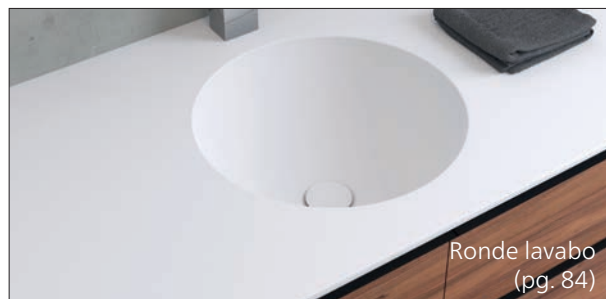

Ronde lavabo
"Pure" (pg. 82)