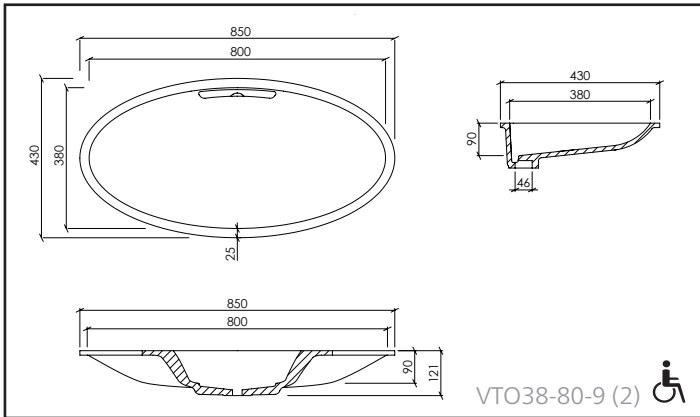

- 1/ Overloop mogelijk (met externe overloop)
- 2/ Overloop niet mogelijk
- 3/ Met/zonder geïntegreerde overloop mogelijk

VARICOR® SANITAIR:

OVALE LAVABO MET DISCRETE AFVOER

OMSCHRIJVING:

- Gegoten lavabo voor onderbouw
- Materiaaldikte: 12 mm
- De lavabo's voldoen aan de eisen van CE-markering volgens DIN EN 14688