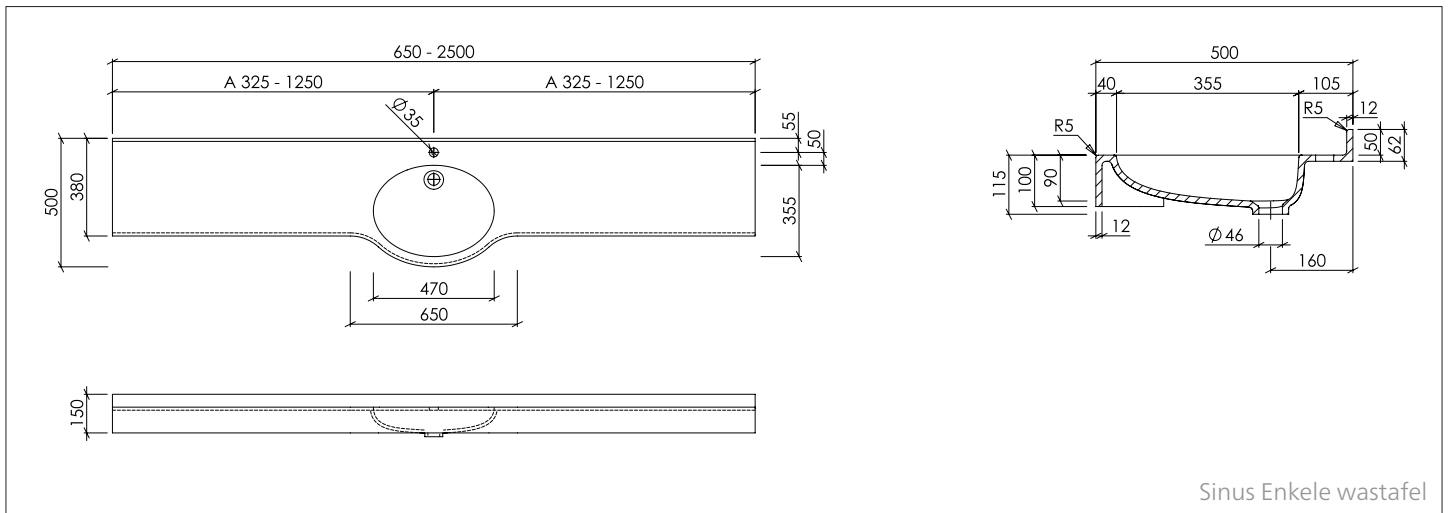

Technische gegevens/bevestiging/extra uitrusting:

Binnenmaat wastafel (L x B x H):	470 x 355 x 90 mm
Diepte (midden wastafel/plank):	500/380 mm
Materiaaldikte:	12 mm
Voorkant:	H = 100 mm
Wandverbindingsprofiel met vulling:	H = 50 mm
Lengte enkele wastafel:	650 - 2500 mm
Lengte meervoudige wastafel:	vanaf 1300 mm
Extra uitrusting:	- Zijpaneel gelijmd zonder voegen, links en/of rechts - Functionele uitsparing, bijv. handdoekhouder - Papierafvoerbuis (rond of hoekig) naadloos geïntegreerd
Bevestiging:	- Hoeksteun 310 mm - Voor nisinstallatie, extra muursteun 180 mm