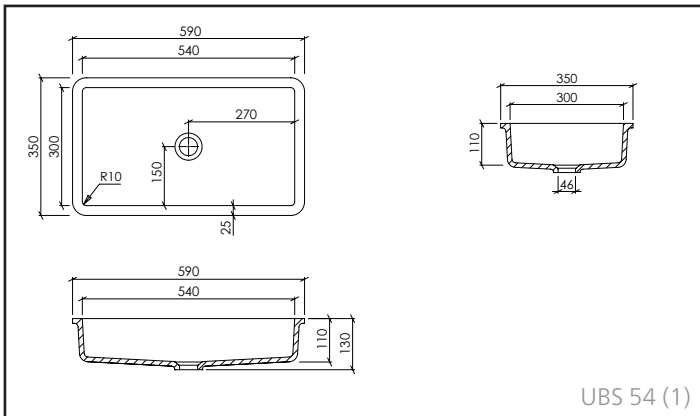

ACCESSOIRES:

- Permanente afvoer met VARICOR® afdekplaat
- Push-open met VARICOR® afdekplaat (Afvoer met VARICOR® afdekplaat: zie ook pg. 88/89)
- Voor UBS 48: grote afdekplaat 446 x 266 mm

AFVOER:

- Standaard afvoer volgens DIN EN 31 voor aftapkranen met 1 ¼"