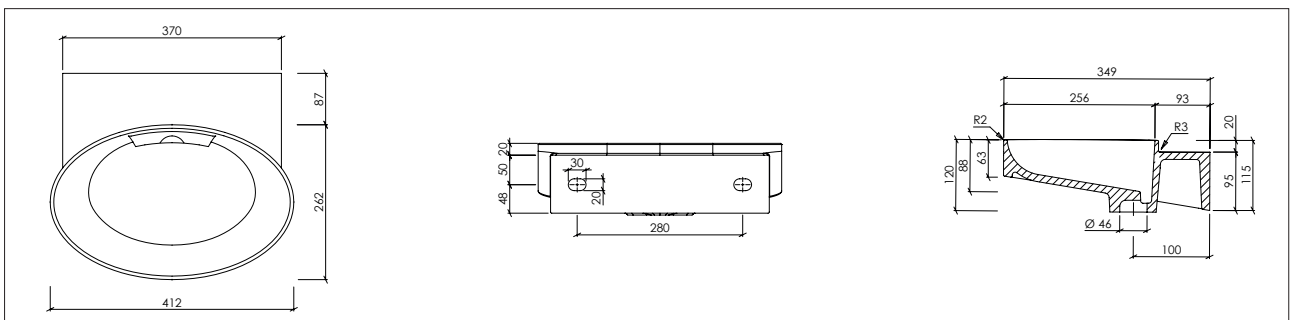

ACCESSOIRES (IN OPTIE):

- Hoeksteun 180 mm, wandsteun 180 mm voor nisinstallatie

VARICOR® - GASTENTOILET:

Ovido

OMSCHRIJVING:

- Wastafel uit één stuk gegoten, materiaaldikte: 12 mm
- Ovido is zonder overloop
- Met achterwand voor stokschroefbevestiging
- Ovido voldoet aan de eisen van CE-markering volgens DIN EN 14688