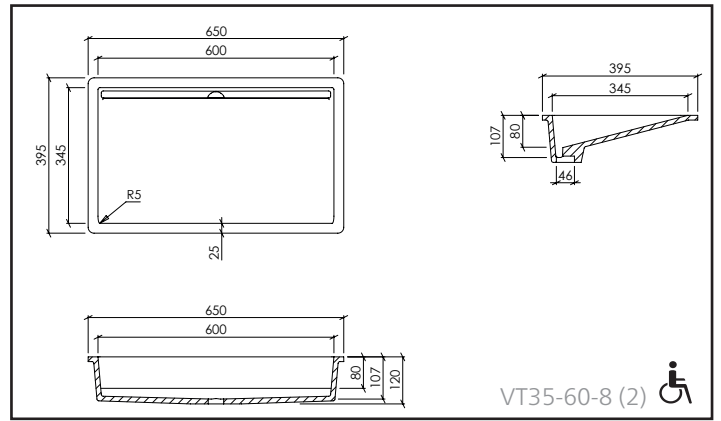

AFWERKINGEN:

- 1/ Overloop mogelijk (met externe overloop)
- 2/ Overloop niet mogelijk
- 3/ Met/zonder geïntegreerde overloop mogelijk