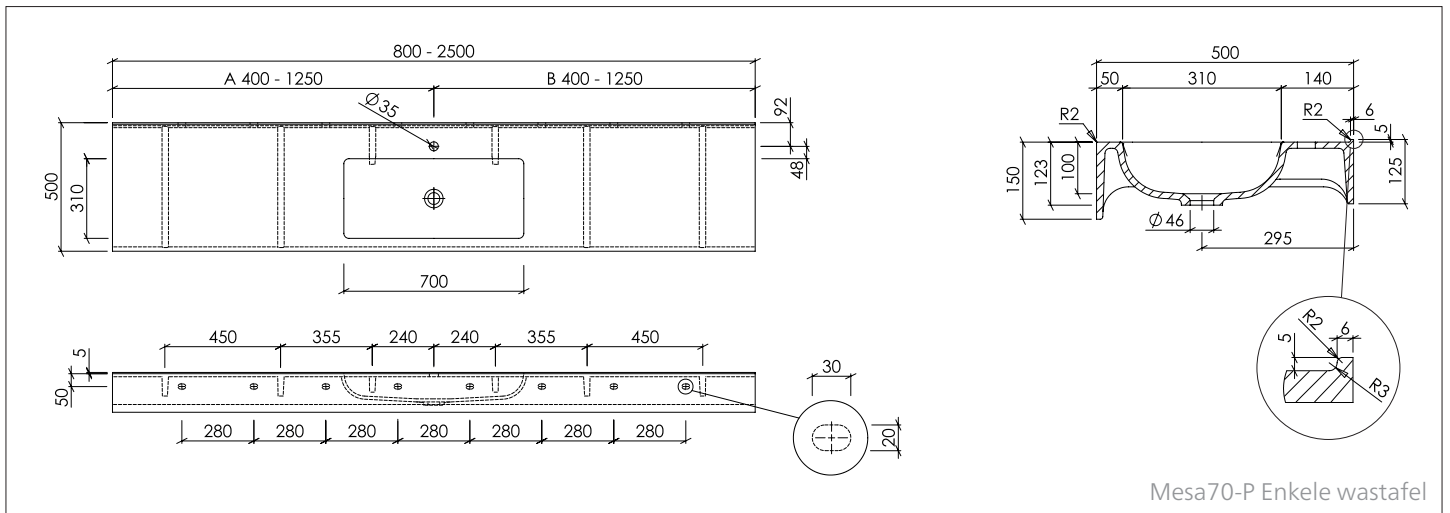

Technische gegevens/bevestiging/extra uitrusting:

Binnenmaat wastafel (L x B x H): 700 x 310 x 100 mm

Diepte: 500 mm

Materiaaldikte: 12 mm

Voorkant: H = 150 mm

Wandverbindingsprofiel met vulling: H = 5 mm

Lengte enkele wastafel: 800 - 2500 mm

Lengte meervoudige wastafel: vanaf 1600 mm

Extra uitrusting:

- Zijpaneel gelijmd zonder voegen, links en/of rechts
- Functionele uitsparing, bijv. handdoekhouder
- Papierafvoerbuis (rond of hoekig) naadloos geïntegreerd

Bevestiging:

- Ophangbouten (meegeleverd)
- Voor nisinstallatie, extra muursteen 180 mm