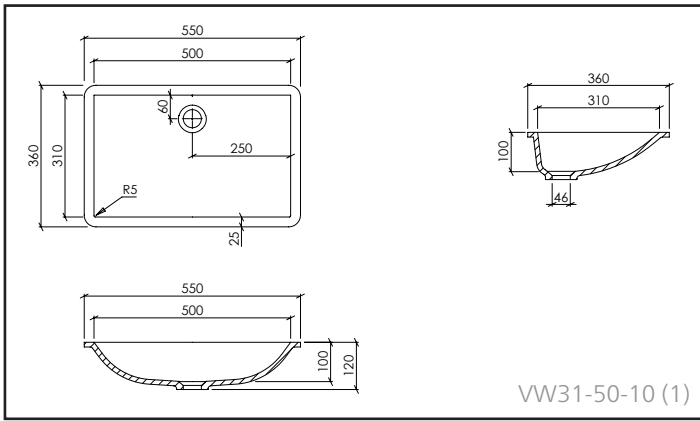

AFWERKINGEN:

- 1/ Overloop mogelijk (met externe overloop)
- 2/ Overloop niet mogelijk
- 3/ Met/zonder geïntegreerde overloop mogelijk