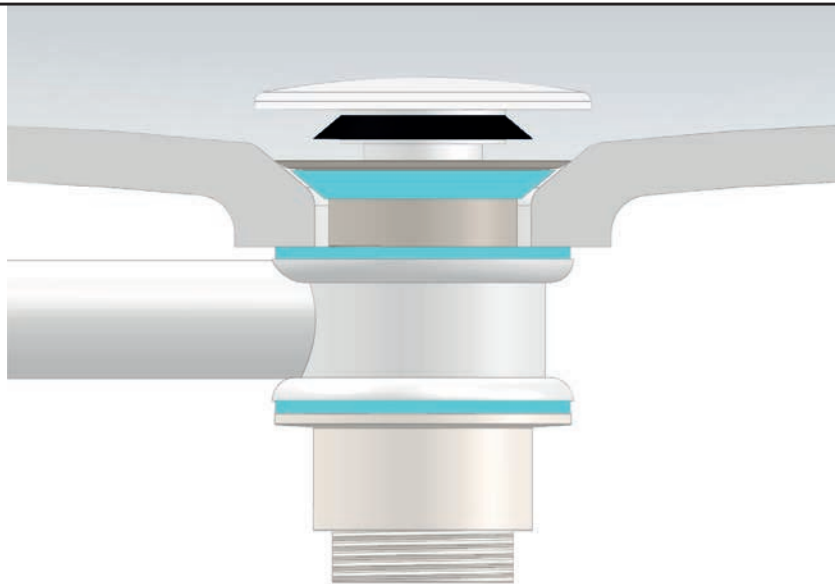

Push-Open voor
wastafels met
externe overloop