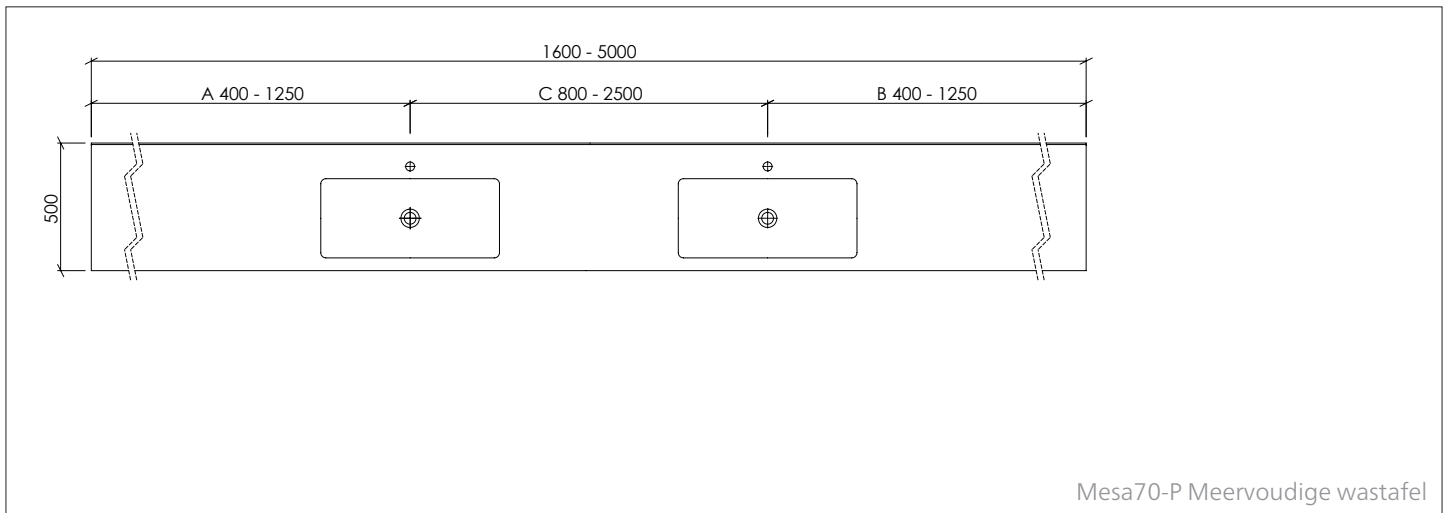

Technische gegevens/bevestiging/extra uitrusting:

Binnenmaat wastafel (L x B x H): 700 x 310 x 100 mm

Diepte: 500 mm

Materiaaldikte: 12 mm

Voorkant: H = 150 mm

Wandverbindingsprofiel met vulling: H = 5 mm

Lengte enkele wastafel: 800 - 2500 mm

Lengte meervoudige wastafel: vanaf 1600 mm

Extra uitrusting:

- Zijpaneel gelijmd zonder voegen, links en/of rechts
- Functionele uitsparing, bijv. handdoekhouder
- Papierafvoerbuis (rond of hoekig) naadloos geïntegreerd

Bevestiging:

- Ophangbouten (meegeleverd)
- Voor nisinstallatie, extra muursteen 180 mm