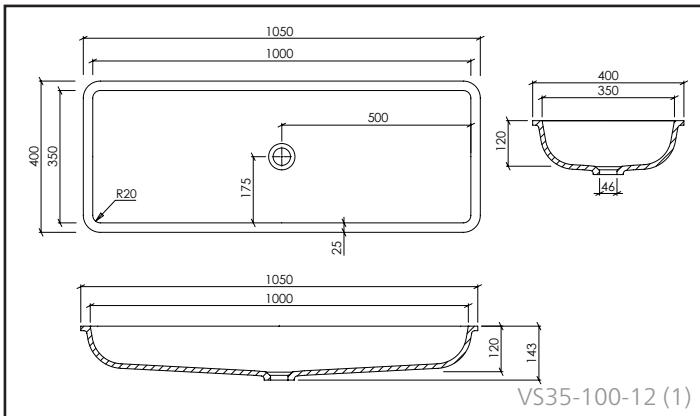

AFWERKINGEN:

- 1/ Overloop mogelijk (met externe overloop)
- 2/ Overloop niet mogelijk
- 3/ Met/zonder geïntegreerde overloop mogelijk