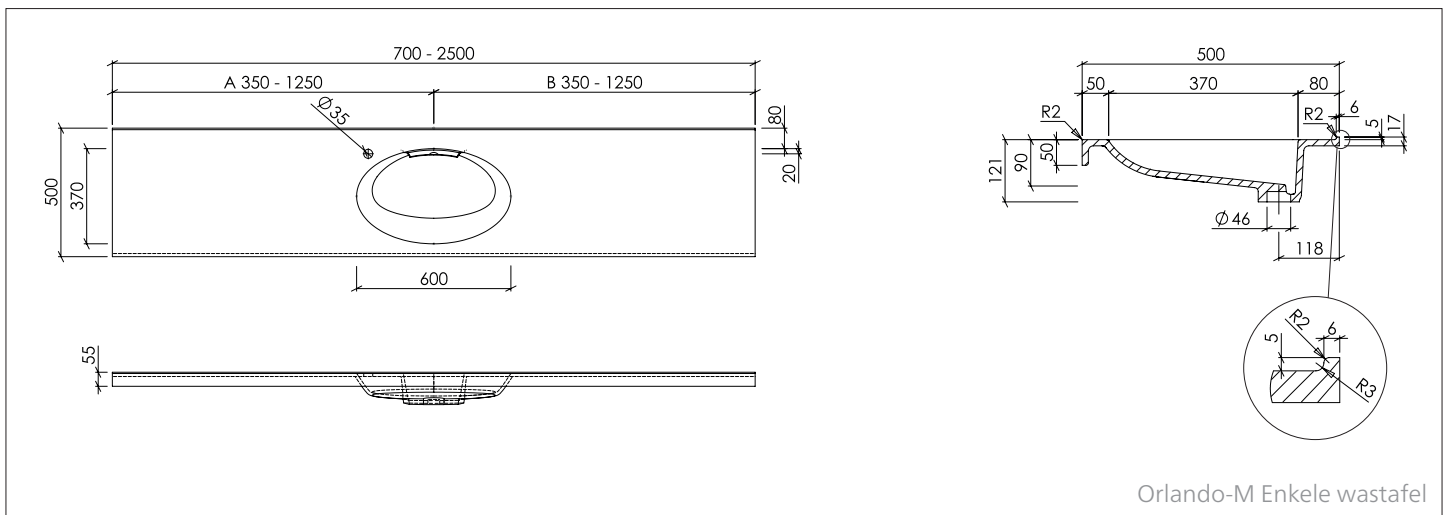

Technische gegevens/bevestiging/extra uitrusting:

Binnenmaat wastafel (L x B x H): 600 x 370 x 90 mm

Diepte: 500 mm

Materiaaldikte: 12 mm

Voorkant: H = 50 mm

Wandverbindingsprofiel met vulling: H = 5 mm

Lengte enkele wastafel: 700 - 2500 mm

Lengte meervoudige wastafel: vanaf 1400 mm

Extra uitrusting: - Zijpaneel gelijmd zonder voegen, links en/of rechts
- Papierafvoerbuis (rond of hoekig) naadloos geïntegreerd

Bevestiging: - Om op meubels te rusten of aan de muur te bevestigen
- Voor wandmontage: hoeksteun 407 mm
- Voor nisinstallatie, extra muursteun 480 mm