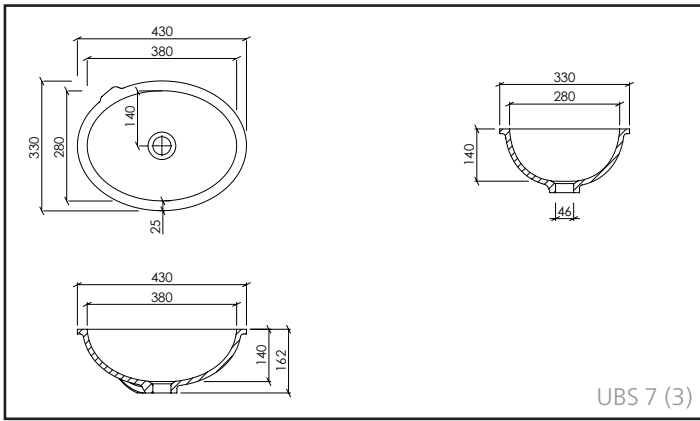

AFWERKINGEN:

- 1/ Overloop mogelijk (met externe overloop)
- 2/ Overloop niet mogelijk
- 3/ Met/zonder geïntegreerde overloop mogelijk