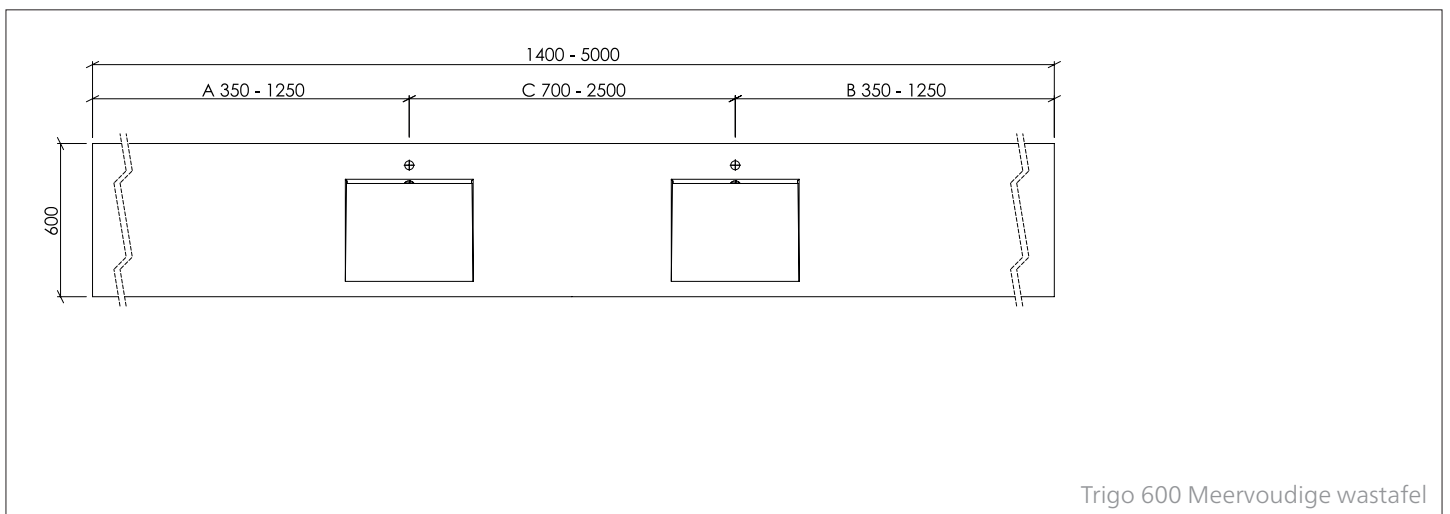

Trigo 600 Enkele wastafel

Technische gegevens/bevestiging/extra uitrusting:

Binnenmaat wastafel (L x B x H): 500 x 400 x 90 mm

Diepte: 600 mm

Materiaaldikte: 12 mm

Voorkant: H = 100 mm

Wandverbindingsprofiel met vulling: zonder

Lengte enkele wastafel: 700 - 2500 mm

Lengte meervoudige wastafel: vanaf 1400 mm

Extra uitrusting:

- Zijpaneel gelijmd zonder voegen, links en/of rechts
- Functionele uitsparing, bijv. handdoekhouder
- Papierafvoerbuis (rond of hoekig) naadloos geïntegreerd

Bevestiging:

- Hoeksteun 480 mm
- Voor nisinstallatie, extra muursteun 480 mm