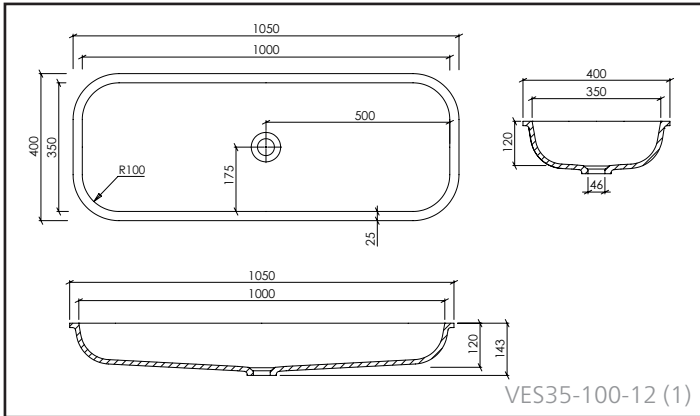

VES35-50-12 (1)

VES35-100-12 (1)

AFWERKINGEN:

- 1/ Overloop mogelijk (met externe overloop)
- 2/ Overloop niet mogelijk
- 3/ Met/zonder geïntegreerde overloop mogelijk