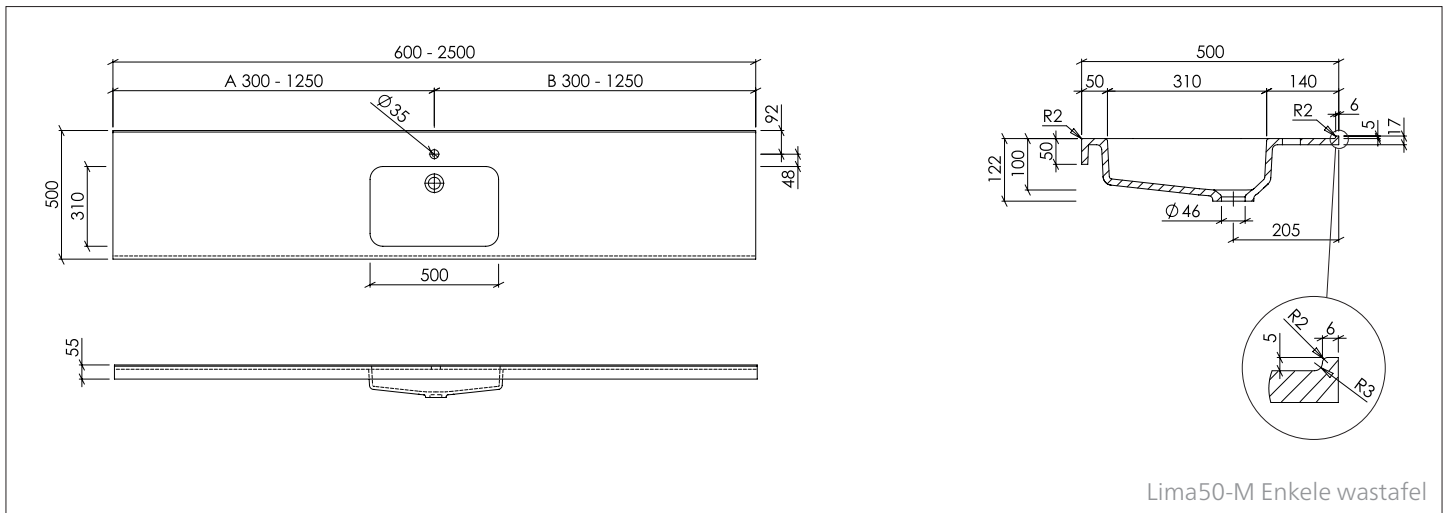

Technische gegevens/bevestiging/extra uitrusting:

Binnenmaat wastafel (L x B x H):	500 x 310 x 100 mm
Diepte:	500 mm
Materiaaldikte:	12 mm
Voorkant:	H = 50 mm
Wandverbindingsprofiel met vulling:	H = 5 mm
Lengte enkele wastafel:	600 - 2500 mm
Lengte meervoudige wastafel:	vanaf 1200 mm
Extra uitrusting:	- Zijpaneel gelijmd zonder voegen, links en/of rechts - Papierafvoerbuis (rond of hoekig) naadloos geïntegreerd
Bevestiging:	- Om op meubels te rusten of aan de muur te bevestigen - Voor wandmontage: hoeksteun 407 mm - Voor nisinstallatie, extra muursteun 480 mm