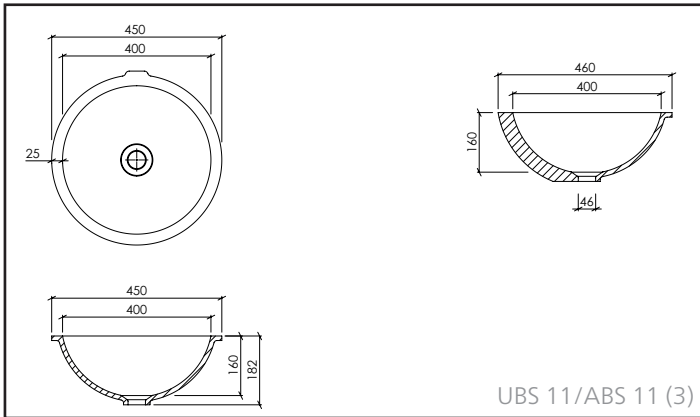

AFWERKINGEN:

- 1/ Overloop mogelijk (met externe overloop)
- 2/ Overloop niet mogelijk
- 3/ Met/zonder geïntegreerde overloop mogelijk