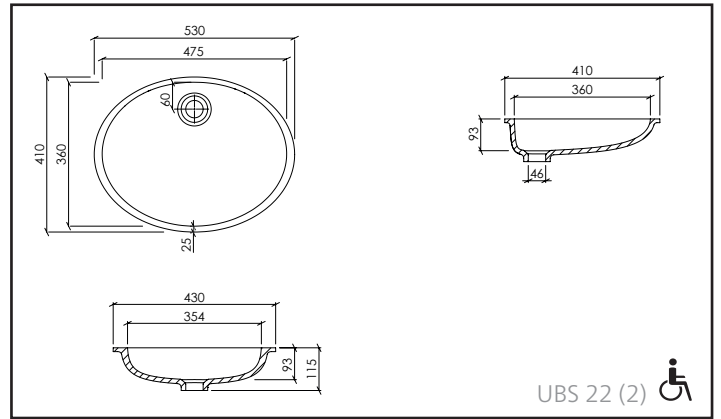

AFVOER:

- Standaard afvoer volgens DIN EN 31 voor aftapkranen met 1 ¼"

UBS 7 (3)

UBS 12 (3)

UBS 19 (3)

UBS 22 (2)

UBS 25 (3)

AFWERKINGEN: