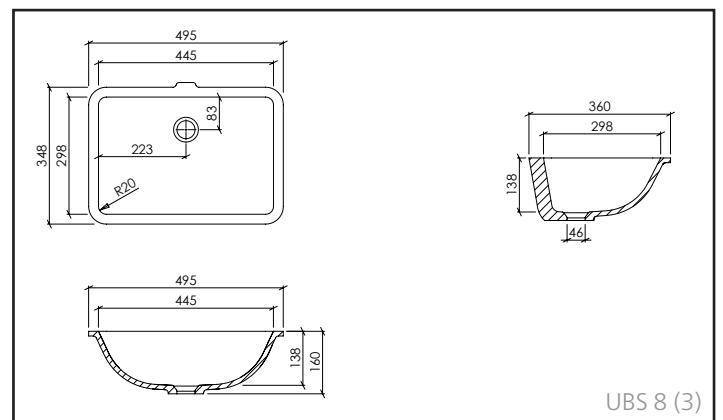

AFWERKINGEN:

- 1/ Overloop mogelijk (met externe overloop)
- 2/ Overloop niet mogelijk
- 3/ Met/zonder geïntegreerde overloop mogelijk