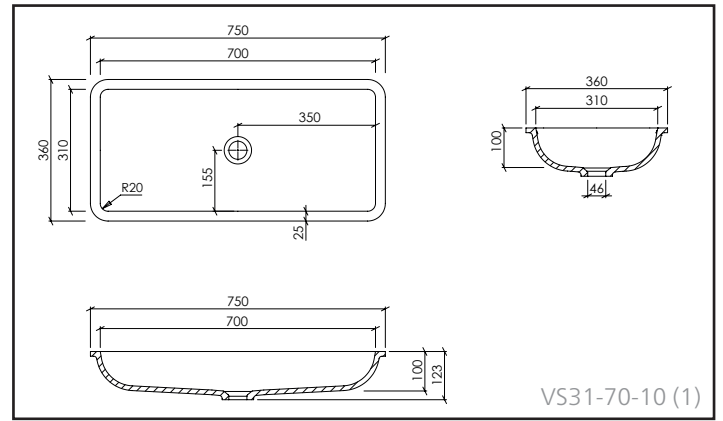

AFWERKINGEN:

- 1/ Overloop mogelijk (met externe overloop)
- 2/ Overloop niet mogelijk
- 3/ Met/zonder geïntegreerde overloop mogelijk