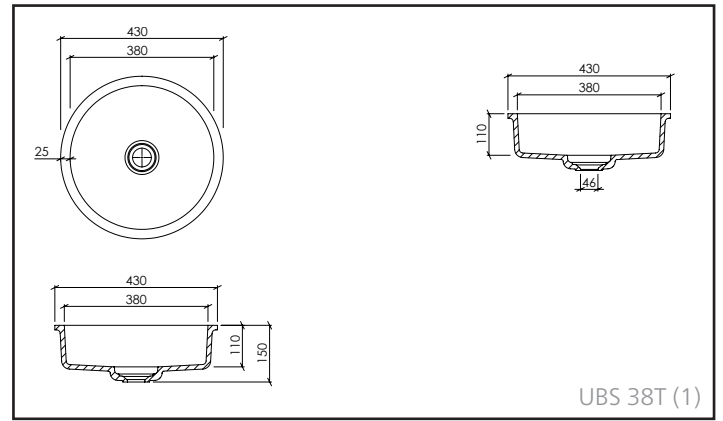

UBS 38 (1)

UBS 38T (1)

AFWERKINGEN:

- 1/ Overloop mogelijk (met externe overloop)
- 2/ Overloop niet mogelijk
- 3/ Met/zonder geïntegreerde overloop mogelijk