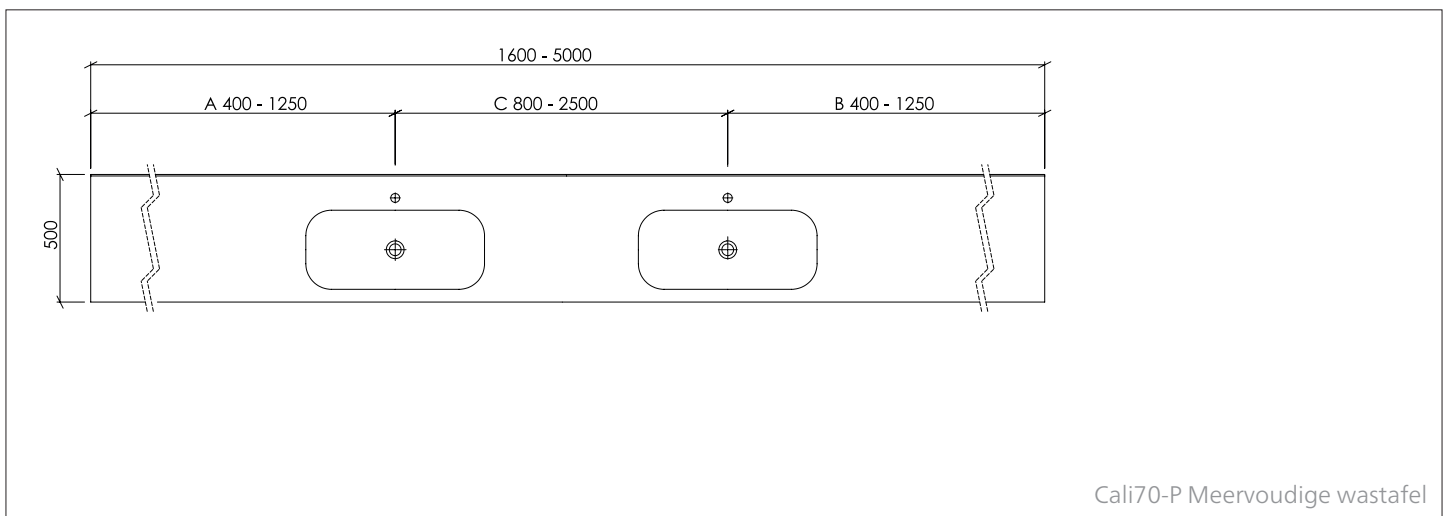

Diepte 500 mm, met frontpaneel 150 mm, met wandaansluitprofiel 5 mm. Opstaande rand, met achterwand voor stokschroefbevestiging.

Accessoires/extra uitrusting optioneel beschikbaar.

Cali70-P voldoet aan de CE-markering volgens DIN EN 14688.

AFVOER:

- Standaard afvoer volgens DIN EN 31 voor aftapkranen met 1 1/4"

OVERLOOP:

- Standaard ZONDER overloop
- Optioneel mogelijk met externe overloop

Technische gegevens/bevestiging/extra uitrusting:

Binnenmaat wastafel (L x B x H):	700 x 310 x 100 mm
Diepte:	500 mm
Materiaaldikte:	12 mm
Voorkant:	H = 150 mm
Wandverbindingsprofiel met vulling:	H = 5 mm
Lengte enkele wastafel:	800 - 2500 mm
Lengte meervoudige wastafel:	vanaf 1600 mm
Extra uitrusting:	- Zijpaneel gelijmd zonder voegen, links en/of rechts - Functionele uitsparing, bijv. handdoekhouder - Papierafvoerbuis (rond of hoekig) naadloos geïntegreerd
Bevestiging:	- Ophangbouten (meegeleverd) - Voor nisinstallatie, extra muursteen 180 mm