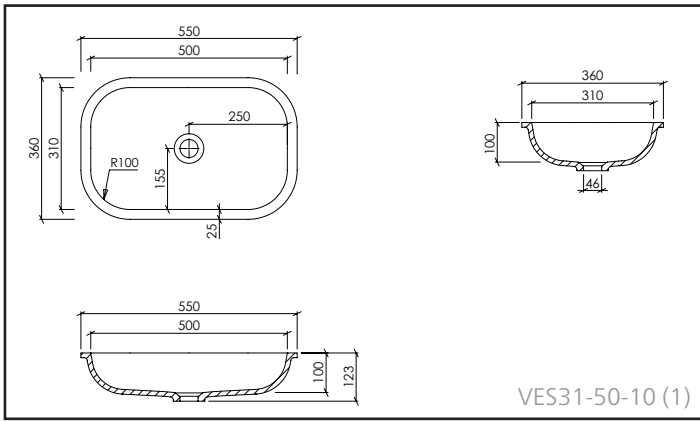

AFWERKINGEN:

- 1/ Overloop mogelijk (met externe overloop)
- 2/ Overloop niet mogelijk
- 3/ Met/zonder geïntegreerde overloop mogelijk