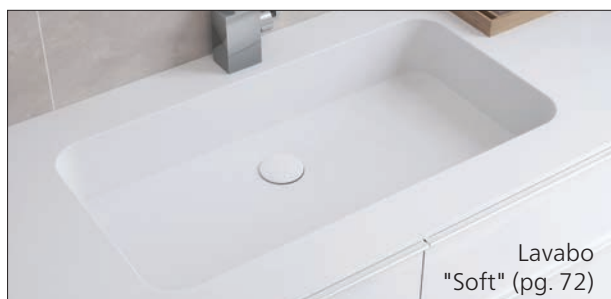

Functionele uitsparing (bv. handdoekhouder):

- LINKS
- RECHTS

Papierafvoerbuis (rond of hoekig) naadloos geïntegreed:

- LINKS
- MIDDEN
- RECHTS

BEZORG ONS HIERVOOR STEEDS UW TECHNISCHE TEKENING:

Gegoten sanitaire lavabo's in VARICOR®:

Rechthoekige lavabo
"Pure" (pg. 76)

Rechthoekige lavabo
(pg. 66)

Lavabo
"Extra soft" (pg. 78)

Rechthoekige
lavabo
(pg. 68)

Ovale lavabo met
discrete afvoer (pg. 80)

Lavabo met
hellend vlak (pg. 70)

Ronde lavabo
"Pure" (pg. 82)

Lavabo
"Soft" (pg. 72)

Ronde lavabo
(pg. 84)

Lavabo met
gecentreerde bodem (pg. 74)

Ovale lavabo
(pg. 86)

Sanitaire
lavabo's (pg. 66-89)

VARICOR® SANITAIR:

RECHTHOEKIGE LAVABO

OMSCHRIJVING: