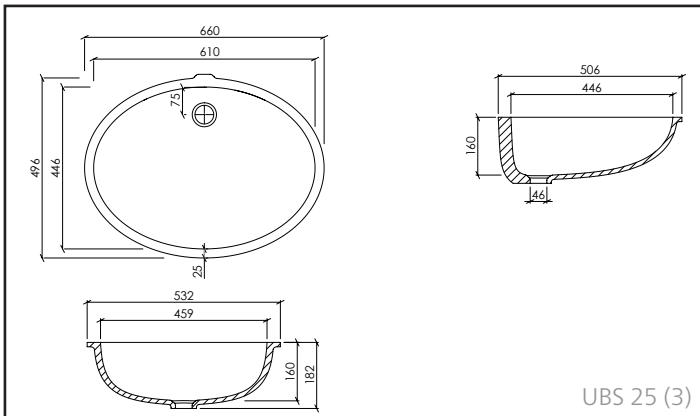

AFVOER:

- Standaard afvoer volgens DIN EN 31 voor aftapkranen met 1 ¼"

UBS 7 (3)

UBS 12 (3)

UBS 19 (3)

UBS 22 (2)

UBS 25 (3)

AFWERKINGEN: