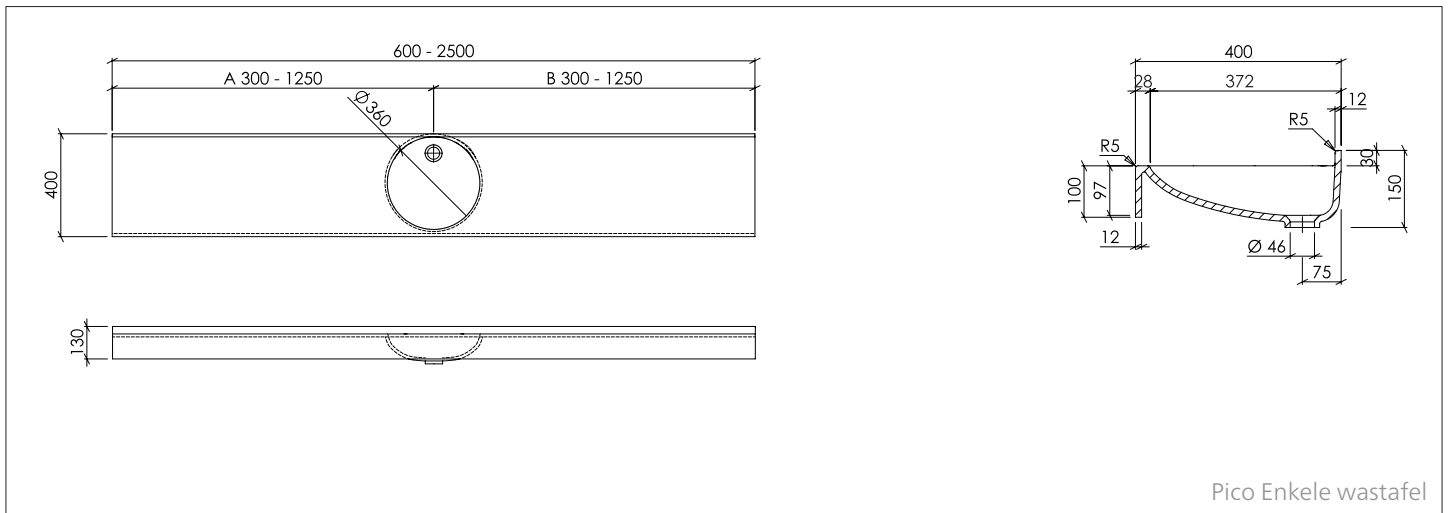

AFVOER:

- Standaard afvoer volgens DIN EN 31 voor aftapkranen met 1 ¼"

OVERLOOP:

- Standaard ZONDER overloop

Pico Enkele wastafel

Pico Meervoudige wastafel

Technische gegevens/bevestiging/extra uitrusting:

Binnenmaat wastafel (Ø x H):	Ø 360 x 97 mm
Diepte:	400 mm
Materiaaldikte:	12 mm
Voorkant:	H = 100 mm
Wandverbindingsprofiel met vulling:	H = 30 mm
Lengte enkele wastafel:	600 - 2500 mm
Lengte meervoudige wastafel:	vanaf 1200 mm
Extra uitrusting:	- Zijpaneel gelijmd zonder voegen, links en/of rechts - Functionele uitsparing, bijv. handdoekhouder - Papierafvoerbuis (rond of hoekig) naadloos geïntegreerd
Bevestiging:	- Hoeksteun 310 mm - Voor nisinstallatie, extra muursteun 180 mm