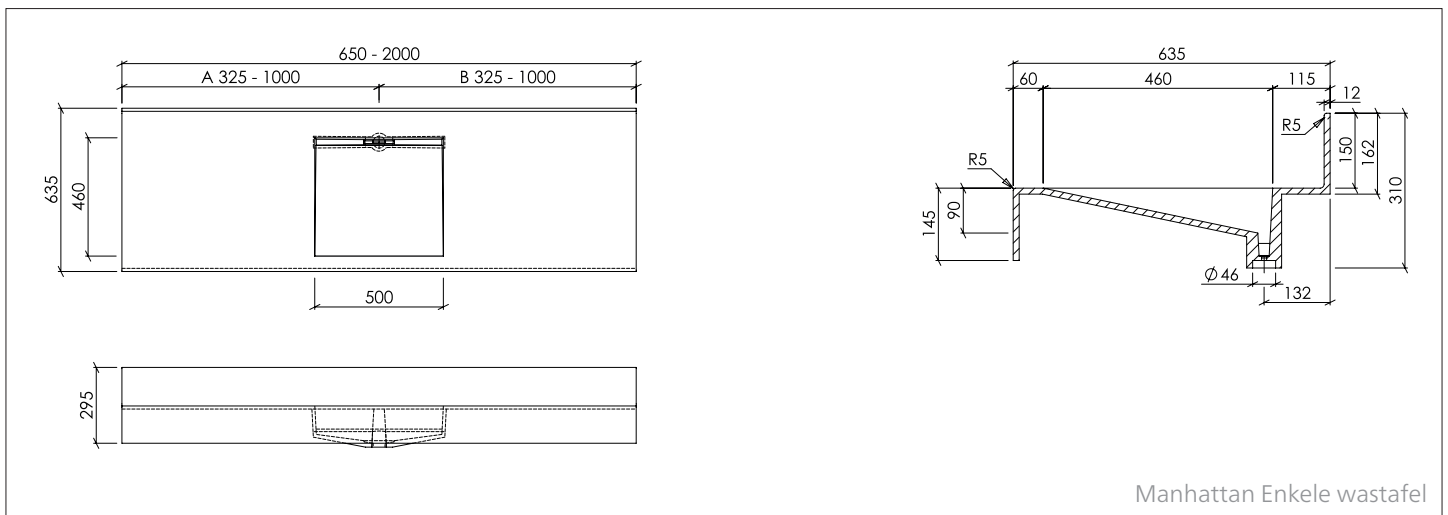

Manhattan Enkele wastafel

Manhattan Meervoudige wastafel

Technische gegevens/bevestiging/extra uitrusting:

Verbindingsstuk voor sifon inbegrepen

Binnenmaat wastafel (L x B x H):	500 x 460 x 90 mm
Diepte:	635 mm
Materiaaldikte:	12 mm
Voorkant:	H = 145 mm
Wandverbindingsprofiel met vulling:	H = 150 mm
Lengte enkele wastafel:	650 - 2000 mm
Lengte meervoudige wastafel:	vanaf 1300 mm
Extra uitrusting:	<ul style="list-style-type: none"> - Zijpaneel gelijmd zonder voegen, links en/of rechts - Functionele uitsparing, bijv. handdoekhouder - Papierafvoerbuis (rond of hoekig) naadloos geïntegreerd
Bevestiging:	<ul style="list-style-type: none"> - Hoeksteun 480 mm - Voor nisinstallatie, extra muursteun 480 mm