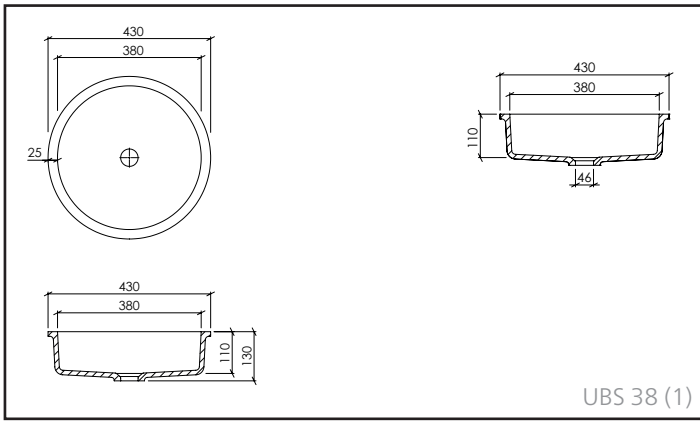

UBS 38 (1)

AFWERKINGEN:

- 1/ Overloop mogelijk (met externe overloop)
- 2/ Overloop niet mogelijk
- 3/ Met/zonder geïntegreerde overloop mogelijk